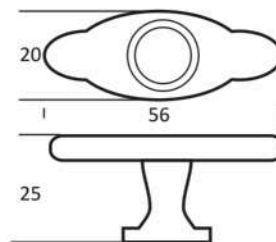

culoare	dimensiuni (mm)
1. negru mat	30 x 30
2. antichizat alămit	
3. antichizat gri	

BUTONI CLASICI

1377

culoare	dimensiuni (mm)
antic argintiu	56 x 20

CS640

culoare	dimensiuni (mm)
antichizat alămit	30 x 30 x 30

CS638

culoare	dimensiuni (mm)
antichizat alămit	35 x 35

3738

culoare	diametru (mm)
ceramica albă / crom	ø34

2309

culoare	dimensiuni (mm)
antichizat alămit	25 x 18

JD6828

culoare	dimensiuni (mm)
antichizat alămit	60 x 30