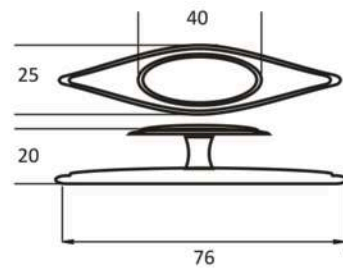

CS638

culoare	dimensiuni (mm)
antichizat alămit	35 x 35

3738

culoare	diametru (mm)
ceramica albă / crom	ø34

2309

culoare	dimensiuni (mm)
antichizat alămit	25 x 18

JD6828

culoare	dimensiuni (mm)
antichizat alămit	60 x 30

2122

culoare	dimensiuni (mm)
1. antichizat alămit	35
2. negru	

6271

culoare	diametru (mm)
1. antichizat alămit	25
2. negru	

8020

culoare	dimensiuni (mm)
1. antichizat alămit	76 x 25
2. negru	

2134

culoare	dimensiuni (mm)
antichizat	37 x 23