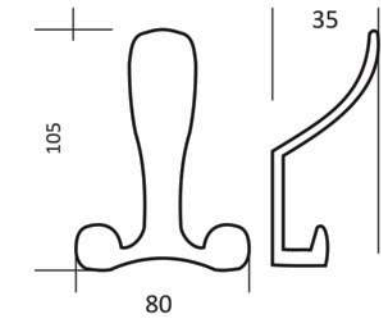

It is...
w...

CUIERE
8114L

culoare	
1.	aluminiu
2.	inox
3.	antichizat alămit
4.	negru mat
5.	alb

8143L

culoare	
1.	inox
2.	aluminiu
3.	crom
4.	antichizat alămit
5.	gri titan

8136L

culoare	
1.	negru mat
2.	aluminiu
3.	inox
4.	gri titan