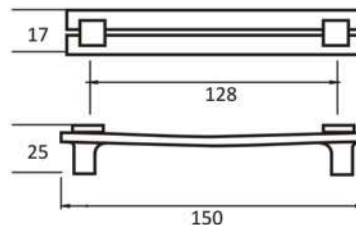

11775

culoare	interaxă(mm)
antichizat alămit	96 128

2308

culoare	interaxă(mm)
1. antichizat alămit	128
2. antichizat argintiu	

2309

culoare	interaxă(mm)
antichizat alămit	96 128

SC01

culoare	interaxă(mm)
1. antichizat alămit	64
2. crom	
3. negru	
4. inox mat	