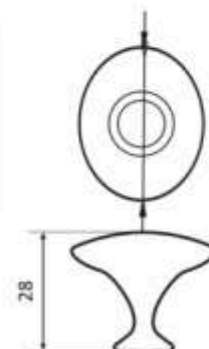

718

culoare	interaxă(mm)
1. auriu periat	16
2. negru mat	
3. aluminiu	
4. crom	
5. alb	

7789

culoare	interaxă(mm)
1. auriu	16
2. crom	
3. gri titan	

13151

culoare	L/latime(mm)
1. crom	28 / 20
2. auriu	
3. negru	
4. gri titan	
5. inox	

Z6044

culoare	dimensiuni(mm)
1. crom	30 x 27
2. inox	
3. aluminiu	
4. alb	
5. negru	

BUTONI MODERNI

315-26

culoare	diametru (mm)
1. aluminiu	ø32
2. crom	
3. inox	
4. antichizat alămit	
5. alb	
6. negru	

6044