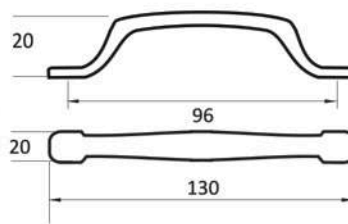

culoare	interaxă(mm)
antichizat alămit	96 128

5263

culoare	interaxă(mm)
1. antichizat alămit	128
2. negru mat	160
3. antic gri	192

7609

culoare	interaxă(mm)
1. antichizat alămit	96
2. negru	128
3. gri titan	