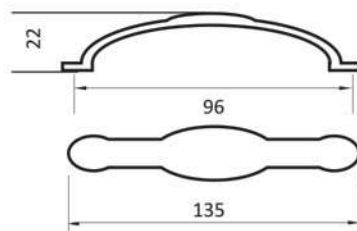

MÂNERE CLASICE

3738