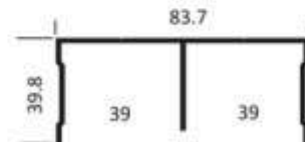

culoare	lungime
aluminiu	3m
negru	4m