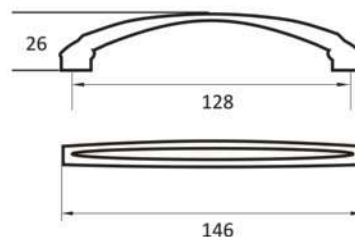

culoare	interaxă(mm)
1. antichizat alămit	96
2. negru	128
3. gri titan	

MĂNERE CLASICE

2066