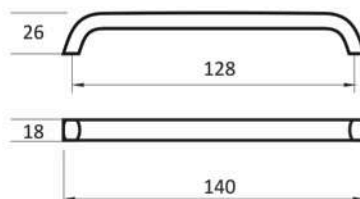

MÂNERE MODERNE

6068

culoare	interaxă(mm)
1. aluminiu	
2. crom	128
3. inox	160
4. alb	192
5. negru	224
6. auriu periat	256

6065

culoare	interaxă(mm)
1. aluminiu	128
2. crom	160
3. negru	192
4. auriu	224
	256