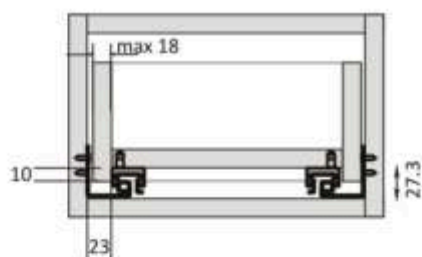

GLISIERĂ CU ROLA

lungime	250	300	350	400	450	500	550	600	grosime 1.2mm
culoare	alb	alb	alb	alb	alb	alb	alb	alb	
AV	87	87	87	97	97	97	117	117	

GLISIERE

GLISIERĂ SUB SERTAR CU EXTENSIE PARȚIALĂ

lungime

- 300
- 350
- 400
- 450
- 500