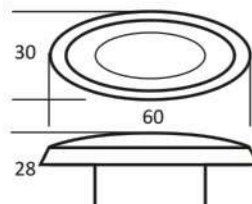

culoare	dimensiuni (mm)
1. negru mat	30 x 30
2. antichizat alămit	
3. antichizat gri	

BUTONI CLASICI

1377

culoare	dimensiuni (mm)
antic argintiu	56 x 20

CS640

culoare	dimensiuni (mm)
antichizat alămit	30 x 30 x 30

CS638

culoare	dimensiuni (mm)
antichizat alămit	35 x 35

3738

culoare	diametru (mm)
ceramica albă / crom	ø34

2309

culoare	dimensiuni (mm)
antichizat alămit	25 x 18

JD6828

culoare	dimensiuni (mm)
antichizat alămit	60 x 30

2122

culoare	dimensiuni (mm)
1. antichizat alămit	35
2. negru	

6271

culoare	diametru (mm)
1. antichizat alămit	25
2. negru	

8020

culoare	dimensiuni (mm)
1. antichizat alămit	76 x 25
2. negru	

2134

culoare	dimensiuni (mm)
antichizat	37 x 23