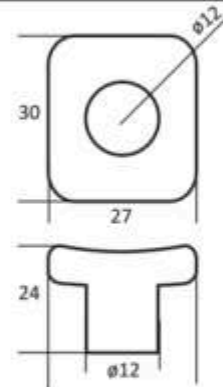

culoare	dimensiuni(mm)
1. crom	30 x 27
2. inox	
3. aluminiu	
4. alb	
5. negru