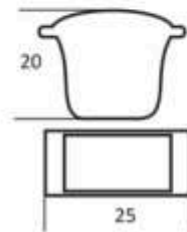

5263

culoare	diametru (mm)
1. negru	ø31
2. antichizat alămit	
3. antic gri	

BUTONI CLASICI

8601

culoare	lungime(mm)
crom/cristale	25

2063

culoare	dimensiuni (mm)
antichizat alămit	34 x 24

ROMA

culoare	dimensiuni (mm)
1. negru mat	30 x 30
2. antichizat alămit	
3. antichizat gri	

BUTONI CLASICI

1377

culoare	dimensiuni (mm)
antic argintiu	56 x 20

CS640

culoare	dimensiuni (mm)
antichizat alămit	30 x 30 x 30

CS638

culoare	dimensiuni (mm)
antichizat alămit	35 x 35

3738

culoare	diametru (mm)
ceramica albă / crom	ø34

2309

culoare	dimensiuni (mm)
antichizat alămit	25 x 18

JD6828

culoare	dimensiuni (mm)
antichizat alămit	60 x 30