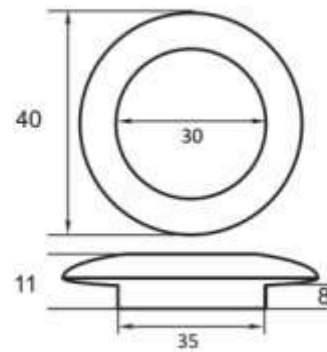

MĂNERE MODERNE

VERA

culoare	dimensiune (mm)
1. auriu	40 / 40
2. alb	
3. crom	
4. alămit antichizat	
5. negru mat	

16125

culoare	diametrul (mm)
1. aluminiu	35 / 40
2. alb	
3. crom	
4. alămit antichizat	
5. negru	