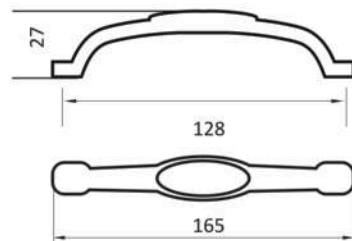

8932

culoare	interaxă(mm)
negru/ceramică	96

MÂNERE CLASICE

3738

culoare	interaxă (mm)
crom / ceramică albă	128

JD6829

culoare	interaxă(mm)
antichizat alămit	128

CS8939