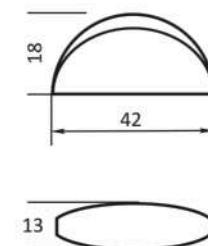

culoare	diametru (mm)
crom	32