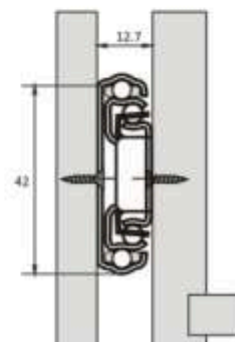

GLISIERĂ DECO PUSH-TO-OPEN

latime	lungime	culoare
45	300	zincat
45	350	zincat
45	400	zincat
45	450	zincat
45	500	zincat