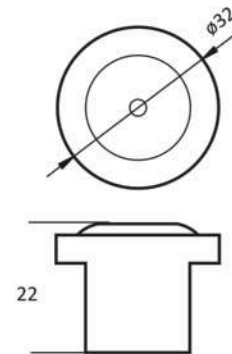

culoare	diametru (mm)
1. inox / alb	ø32
2. negru / alb