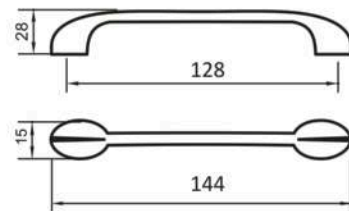

SEMILUNA

culoare	interaxă(mm)
1. auriu periat	64
2. negru	
3. aluminiu	
4. crom	
5. alb	

MĂNERE MODERNE

22038

culoare	interaxă(mm)
gri titan	128
	160
	192

18932

culoare	interaxă(mm)
gri titan	96
	128

5117

culoare	interaxă(mm)
1. aluminiu	96
2. crom	
3. inox	
4. alb	
5. negru	

B61

culoare	interaxă(mm)
1. aluminiu	128
2. crom	
3. inox