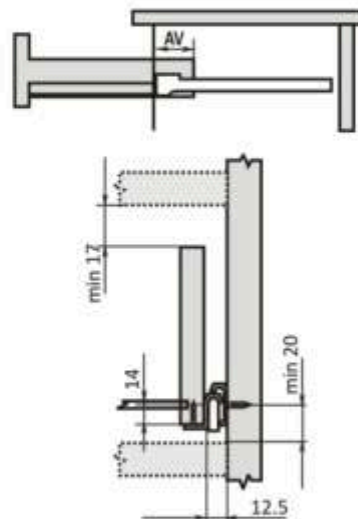

GLISIERĂ CU ROLA

lungime	250	300	350	400	450	500	550	600	grosime 1.2mm
culoare	alb	alb	alb	alb	alb	alb	alb	alb	
AV	87	87	87	97	97	97	117	117