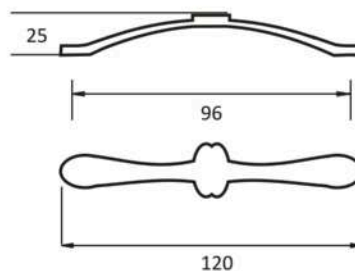

culoare	interaxă(mm)
antichizat alămit	96 128

2063