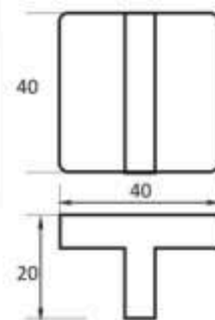

718

culoare	interaxă(mm)
1. auriu periat	16
2. negru mat	
3. aluminiu	
4. crom	
5. alb	

7789

culoare	interaxă(mm)
1. auriu	16
2. crom	
3. gri titan	

13151

culoare	L/latime(mm)
1. crom	28 / 20
2. auriu	
3. negru	
4. gri titan	
5. inox	