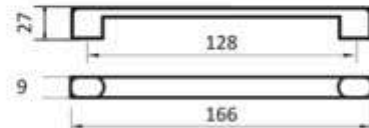

culoare	interaxă(mm)
1. aluminiu	96
2. crom	
3. inox	
4. negru antichizat	
5. negru mat	
6. alb	
7. auriu periat	
8. gri titan	

7789