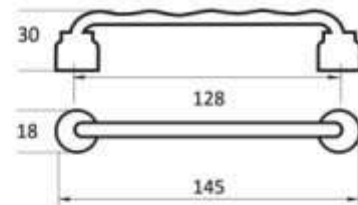

7608

culoare	interaxă(mm)
1. inox	128
2. aurii	160
3. negru	192
4. gri titan	96; 128

MĂNERE MODERNE

7635

culoare	interaxă(mm)
auriu	128

69216

culoare	interaxă(mm)
1. antichizat alămit	128
2. negru	192

SOFIA

culoare	interaxă(mm)
1. negru	128
2. aurii mat	160
3. inox