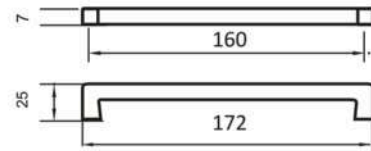

MÂNERE MODERNE

63135

culoare	interaxă(mm)
1. crom	128
2. negru	160
	192

8835

culoare	interaxă(mm)
1. crom	96
2. auriu	96
3. negru mat	96
	128

SILOUETTE

culoare	interaxă(mm)
1. negru	96
2. auriu	128
3. gri titan	160
4. inox mat	192
	224

6002

culoare	interaxă(mm)	
1. aluminiu	128	256
2. crom	160	320
3. inox	192	

SEMILUNA

culoare	interaxă(mm)
1. auriu periat	64
2. negru	
3. aluminiu	
4. crom	
5. alb	

MĂNERE MODERNE

22038

culoare	interaxă(mm)
gri titan	128
	160
	192