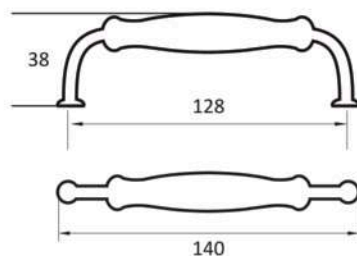

8932

culoare	interaxă(mm)
negru/ceramică	96

MÂNERE CLASICE

3738

culoare	interaxă (mm)
crom / ceramică albă	128

JD6829

culoare	interaxă(mm)
antichizat alămit	128

CS8939