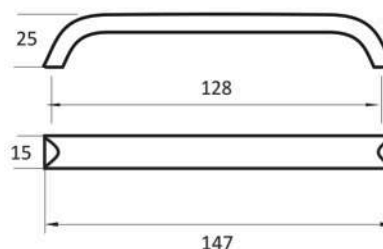

culoare	interaxă(mm)
1. negru	128
2. aurii mat	160
3. inox	

3996

culoare	lungime
1. aluminiu	60 120 200 250 300 600 800 1200 2500
2. negru	60 120 200 250 300 600 800 1200 2500
3. inox periat	60 120 200 250 300 600 800 1200 2500
4. alb	60 120 200 250 300 600 800 1200
5. gri titan	60 120 200 250 300
6. auriu periat	60 120 200 250 300 600 800 1200 2500

33193

culoare	interaxă(mm)	L totala
1. negru mat	160	178
2. auriu periat	224	242
3. alb mat	3x384	1200

6012

culoare	interaxă(mm)
1. aluminiu	96 160
2. negru	128 192

6020

culoare	interaxă(mm)
1. crom/ negru	128
2. crom/ alb	160
3. crom/cristal	192