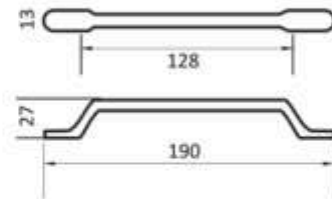

7608

culoare	interaxă(mm)
1. inox	128
2. aurii	160
3. negru	192
4. gri titan	96; 128

MĂNERE MODERNE

7635