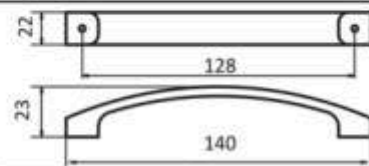

RIZZO

culoare	interaxă(mm)
negru	128
	160
	192

OSLO

culoare	interaxă(mm)
1. auriu mat	128
2. negru mat	192
3. inox	

B0010

culoare	interaxă(mm)
1. aluminiu	128
2. crom	
3. crom fumuriu	
4. inox	
5. alămit antichizat	
6. negru antichizat	
7. maro antic	
8. gri titan	