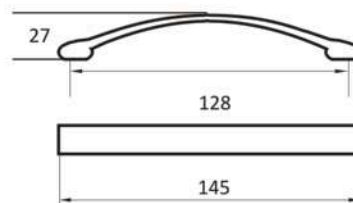

1377

culoare	interaxă(mm)
antichizat argintiu	96

CS640

culoare	interaxă(mm)
antichizat alămit	96 128

CS638

culoare	interaxă(mm)
antichizat alămit	96

945

culoare	interaxă(mm)
antichizat alămit	96 128

5263

culoare	interaxă(mm)
1. antichizat alămit	128
2. negru mat	160
3. antic gri	192