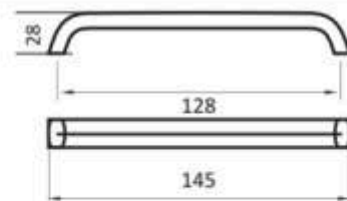

B0014

culoare	interaxă(mm)
1. aluminiu	96
2. crom	
3. inox	
4. negru antichizat	
5. negru mat	
6. alb	
7. auriu periat	
8. gri titan	

7789

culoare	interaxă(mm)
1. gri titan	128
2. crom	
3. auriu	

6501

culoare	interaxă(mm)
1. gri titan	128
	160
2. inox mat	192