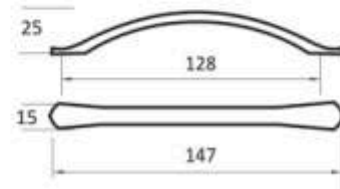

culoare	interaxă(mm)
auriu	128

69216