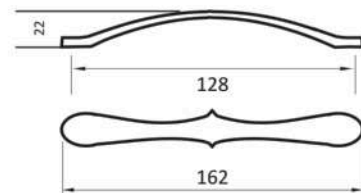

806

culoare	interaxă(mm)	
aluminiu	96	224
	128	256
	160	320
	192	

1998

culoare	interaxă(mm)
1. aluminiu	128
2. crom	

MÂNERE
CLASICE

19240

culoare	interaxă(mm)
1. antichizat alămit	96
2. antichizat gri	160

5030

culoare	interaxă(mm)
1. antichizat auriu mat	96
2. antichizat gri	128

ROMA

culoare	interaxă(mm)
1. negru mat	128
2. antichizat alămit	160
3. antichizat gri	

917

culoare	interaxă(mm)
antichizat alămit	128

2065