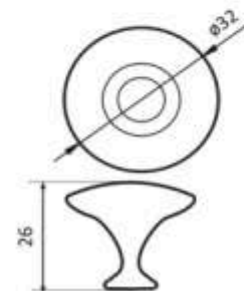

Z6044

culoare	dimensiuni(mm)
1. crom	30 x 27
2. inox	
3. aluminiu	
4. alb	
5. negru	

BUTONI MODERNI

315-26

culoare	diametru (mm)
1. aluminiu	ø32
2. crom	
3. inox	
4. antichizat alămit	
5. alb	
6. negru	

6044