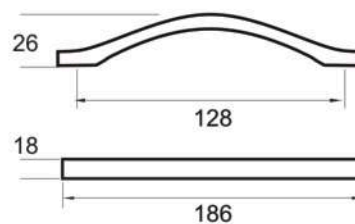

MÂNERE MODERNE

6212

culoare	interaxă(mm)
1. aluminiu	96
2. crom	128

6057

culoare	interaxă(mm)
aluminiu	128
	160
	192

623

culoare	interaxă(mm)	
aluminiu	96	160
	128	192

B31

culoare	interaxă(mm)
1. aluminiu	128
2. crom	
3. inox	
4. negru antichizat