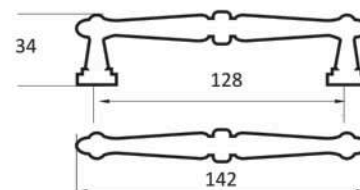

1377

culoare	interaxă(mm)
antichizat argintiu	96

CS640

culoare	interaxă(mm)
antichizat alămit	96 128

CS638

culoare	interaxă(mm)
antichizat alămit	96

945

culoare	interaxă(mm)
antichizat alămit	96 128

5263

culoare	interaxă(mm)
1. antichizat alămit	128
2. negru mat	160
3. antic gri	192