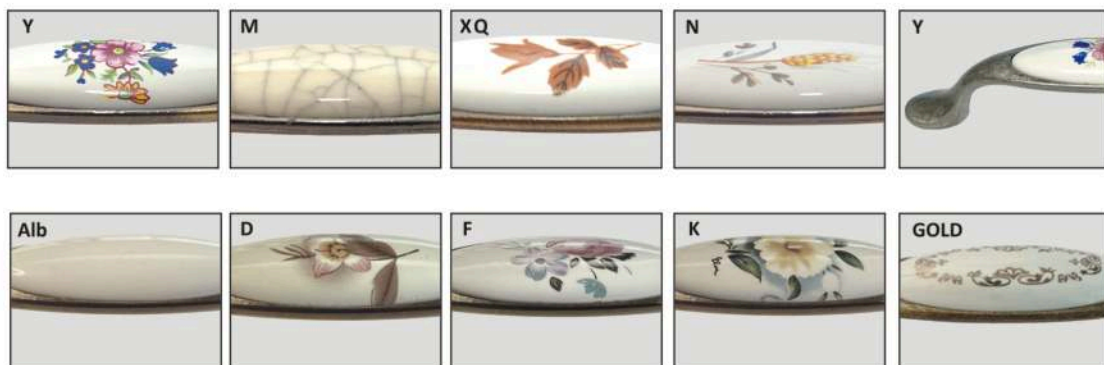

culoare	interaxă(mm)
1. inox / alb	96
2. negru / alb	128
3. auriu / alb	96

MÂNERE CLASICE

8933

culoare	interaxă(mm)
negru/ceramică	96

JD8015

culoare	desen
antichizat alămit/ceramică	Y, M, XQ, N, ALB, D, F, K, GOLD
silver antic /ceramică	Y

JD6803

culoare	desen
antichizat alămit/ceramică	N, M, D
silver antic /ceramică	Y

BUTONI MODERNI
ȘI CLASICI

BUTONI MODERNI 1081

culoare	diametru (mm)
1. auriu periat	30
2. negru mat	
3. crom	
4. inox	
5. gri titan	
6. alb	