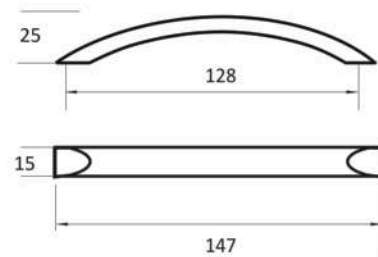

culoare	interaxă(mm)	
aluminiu	96	160
	128	192

B31

culoare	interaxă(mm)
1. aluminiu	128
2. crom	
3. inox	
4. negru antichizat	

6006

culoare	interaxă(mm)	
aluminiu	96	192
	128	224
	160	

6011

culoare	interaxă(mm)	
aluminiu	96	224
	128	256
	160	320
	192	