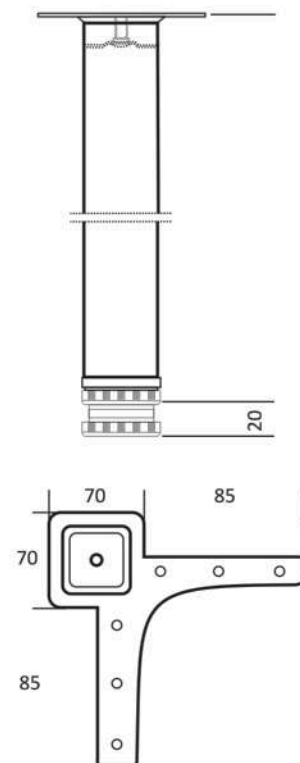

D25mm

ROFILĂ UNIDIRECTIONALĂ SILENT

D25mm, D30mm

PICIOR MASA REGLABIL D60 x H710 mm

culoare
1. crom
2. aluminiu
3. alb
4. negru mat

PICIOARE MASA

PICIOR MASA REGLABIL 50 x 50 x H710 mm

culoare
1. crom
2. aluminiu
3. inox
4. negru mat

PICIOR REGLABIL D42 ALUMINIU

H=50mm, 80mm, 100mm, 150mm

PICIOR REGLABIL D42 CROM

H=50mm, 80mm, 100mm, 150mm

PICIOARE REGLABILE

PICIOR REGLABIL D42 ALUMINIU

H=50mm, 80mm, 100mm

PICIOR REGLABIL 04B NEGRU

H=50mm, 80mm, 100mm, 120mm

PICIOR REGLABIL 04B ALB

H=50mm, 80mm, 100mm

PICIOR REGLABIL 04B ALUMINIU

H=50mm, 80mm, 100mm, 120mm

PICIOARE REGLABILE

PICIOR REGLABIL D30 ALUMINIU

H=60mm, 100mm, 150mm

PICIOR REGLABIL D30 CROM

H=60mm, 100mm, 150mm

PICIOR REGLABIL D38 ALUMINIU

H=50mm, 80mm, 100mm

PICIOR REGLABIL D38 CROM

H=50mm, 80mm, 100mm

PICIOR REGLABIL D50 ALUMINIU

H=50mm, 80mm, 100mm