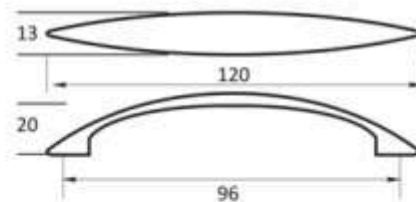

6020

culoare	interaxă(mm)
1. crom/ negru	128
2. crom/ alb	160
3. crom/cristal	192

MĂNERE MODERNE

VERA

culoare	dimensiune (mm)
1. auriu	40 / 40
2. alb	
3. crom	
4. alămit antichizat	
5. negru mat	

16125

culoare	diametrul (mm)
1. aluminiu	35 / 40
2. alb	
3. crom	
4. alămit antichizat	
5. negru	

A10

culoare	interaxă(mm)
1. negru mat	96
2. aluminiu	
3. crom