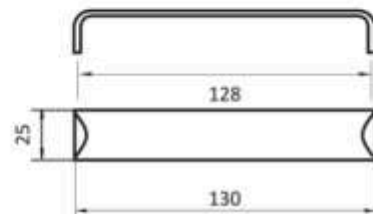

culoare	interaxă(mm)	
1. aluminiu	128	256
2. crom	160	320

6108