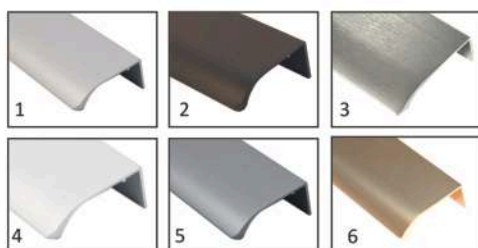

culoare	interaxă(mm)
1. negru	128
2. aurii mat	160
3. inox	

3996

culoare	lungime
1. aluminiu	60 120 200 250 300 600 800 1200 2500
2. negru	60 120 200 250 300 600 800 1200 2500
3. inox periat	60 120 200 250 300 600 800 1200 2500
4. alb	60 120 200 250 300 600 800 1200
5. gri titan	60 120 200 250 300
6. auriu periat	60 120 200 250 300 600 800 1200 2500