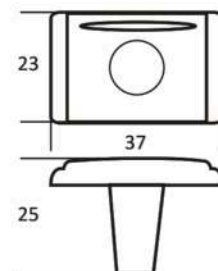

CS638

culoare	dimensiuni (mm)
antichizat alămit	35 x 35

3738

culoare	diametru (mm)
ceramica albă / crom	ø34

2309

culoare	dimensiuni (mm)
antichizat alămit	25 x 18

JD6828

culoare	dimensiuni (mm)
antichizat alămit	60 x 30

2122

culoare	dimensiuni (mm)
1. antichizat alămit	35
2. negru	

6271

culoare	diametru (mm)
1. antichizat alămit	25
2. negru	

8020

culoare	dimensiuni (mm)
1. antichizat alămit	76 x 25
2. negru	

2134

culoare	dimensiuni (mm)
antichizat	37 x 23