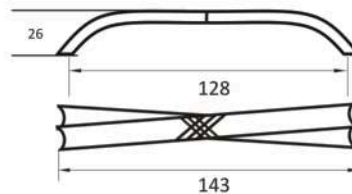

culoare	interaxă(mm)
1. antichizat alămit	128
2. antichizat argintiu