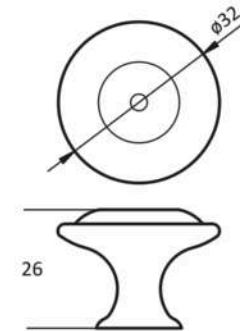

2122

culoare	dimensiuni (mm)
1. antichizat alămit	35
2. negru	

6271

culoare	diametru (mm)
1. antichizat alămit	25
2. negru	

8020

culoare	dimensiuni (mm)
1. antichizat alămit	76 x 25
2. negru	

2134

culoare	dimensiuni (mm)
antichizat	37 x 23

5103

culoare	diametru (mm)
1. antic auriu mat	ø30
2. antic gri	

BUTONI CLASICI

CS8904

culoare	diametru (mm)
1. inox / alb	ø32
2. negru / alb	

JD6256

culoare	desen
antichizat alămit / ceramică	Y, N, M, ALB, F, K
silver antic / ceramică	Y