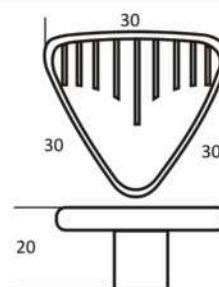

culoare	dimensiuni (mm)
1. negru mat	30 x 30
2. antichizat alămit	
3. antichizat gri	

BUTONI CLASICI

1377

culoare	dimensiuni (mm)
antic argintiu	56 x 20

CS640

culoare	dimensiuni (mm)
antichizat alămit	30 x 30 x 30

CS638

culoare	dimensiuni (mm)
antichizat alămit	35 x 35

3738

culoare	diametru (mm)
ceramica albă / crom	ø34

2309

culoare	dimensiuni (mm)
antichizat alămit	25 x 18

JD6828

culoare	dimensiuni (mm)
antichizat alămit	60 x 30