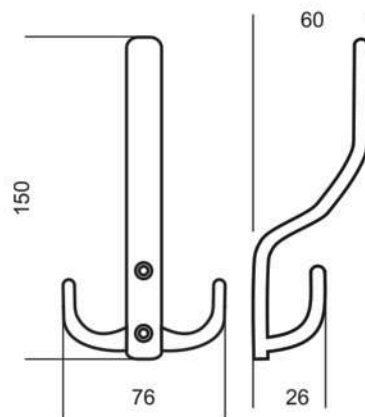

1012

- culoare**
- 1. aluminiu
 - 2. crom
 - 3. inox
 - 4. alămit

CUIERE

641A

culoare
1. aluminiu
2. crom
3. alămit
4. negru mat
5. alb

641B

culoare
1. crom
2. aluminiu
3. alămit
4. negru mat
5. alb

L977