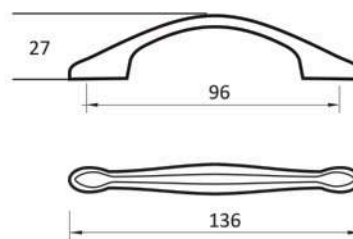

1377

culoare	interaxă(mm)
antichizat argintiu	96

CS640

culoare	interaxă(mm)
antichizat alămit	96 128

CS638

culoare	interaxă(mm)
antichizat alămit	96

945

culoare	interaxă(mm)
antichizat alămit	96 128

5263

culoare	interaxă(mm)
1. antichizat alămit	128
2. negru mat	160
3. antic gri	192