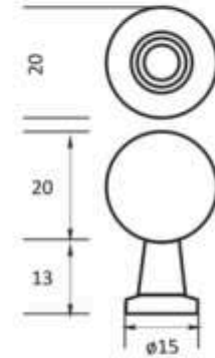

BUTONI MODERNI

OSLO

culoare	diametru (mm)
1. auriu mat	ø20
2. negru mat	
3. inox