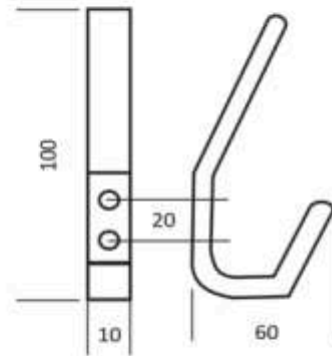

103

CUIERE

culoare
1. negru
2. auriu periat
3. aluminiu
4. alb
5. inox

102

culoare
1. negru
2. auriu periat
3. aluminiu
4. alb
5. inox

CUIERE PENTRU COPII

HG03

HG04

HG06