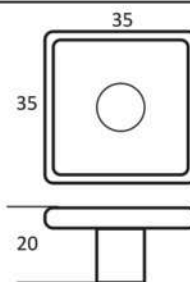

culoare	dimensiuni (mm)
1. negru mat	30 x 30
2. antichizat alămit	
3. antichizat gri	

BUTONI CLASICI

1377

culoare	dimensiuni (mm)
antic argintiu	56 x 20

CS640

culoare	dimensiuni (mm)
antichizat alămit	30 x 30 x 30

CS638

culoare	dimensiuni (mm)
antichizat alămit	35 x 35

3738

culoare	diametru (mm)
ceramica albă / crom	ø34

2309

culoare	dimensiuni (mm)
antichizat alămit	25 x 18

JD6828

culoare	dimensiuni (mm)
antichizat alămit	60 x 30