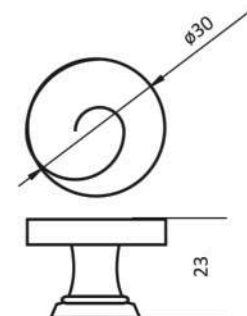

culoare	diametru (mm)
1. antic auriu mat	ø30
2. antic gri