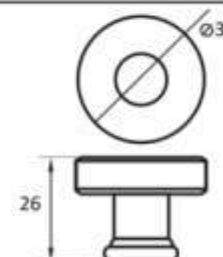

culoare	diametru (mm)
1. aluminiu	ø18
2. crom	
3. negru mat	

6050

culoare	diametru (mm)
1. aluminiu	ø12
2. crom	

RIZZO

culoare	diametru (mm)
negru	ø32

BUTONI MODERNI

OSLO

culoare	diametru (mm)
1. auriu mat	ø20
2. negru mat	
3. inox	