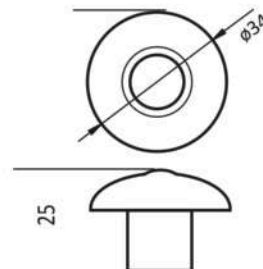

culoare	dimensiuni (mm)
1. negru mat	30 x 30
2. antichizat alămit	
3. antichizat gri	

BUTONI CLASICI

1377

culoare	dimensiuni (mm)
antic argintiu	56 x 20

CS640

culoare	dimensiuni (mm)
antichizat alămit	30 x 30 x 30

CS638

culoare	dimensiuni (mm)
antichizat alămit	35 x 35

3738

culoare	diametru (mm)
ceramica albă / crom	ø34

2309

culoare	dimensiuni (mm)
antichizat alămit	25 x 18

JD6828

culoare	dimensiuni (mm)
antichizat alămit	60 x 30

2122

culoare	dimensiuni (mm)
1. antichizat alămit	35
2. negru	

6271

culoare	diametru (mm)
1. antichizat alămit	25
2. negru	

8020

culoare	dimensiuni (mm)
1. antichizat alămit	76 x 25
2. negru	

2134

culoare	dimensiuni (mm)
antichizat	37 x 23