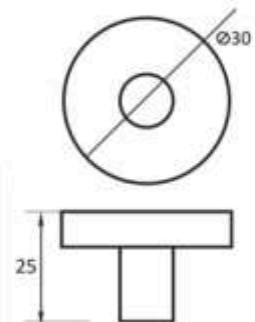

718

culoare	interaxă(mm)
1. auriu periat	16
2. negru mat	
3. aluminiu	
4. crom	
5. alb	

7789

culoare	interaxă(mm)
1. auriu	16
2. crom	
3. gri titan	

13151

culoare	L/latime(mm)
1. crom	28 / 20
2. auriu	
3. negru	
4. gri titan	
5. inox	