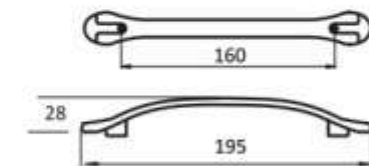

culoare	interaxă(mm)
1. gri titan	128
2. crom	
3. auriu	

6501