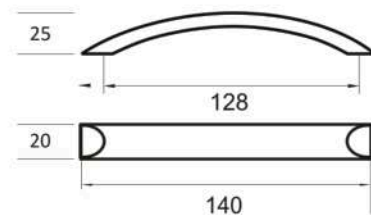

culoare	interaxă(mm)	
1. aluminiu	128	256
2. crom	160	320
3. inox	192