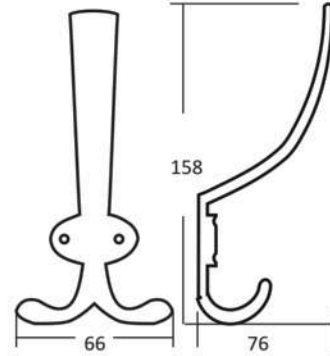

1. **culoare**
1. auriu
  2. negru mat
  3. antichizat alămit