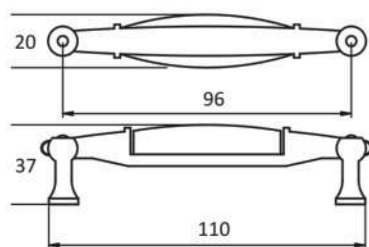

8932

culoare	interaxă(mm)
negru/ceramică	96

MÂNERE CLASICE

3738

culoare	interaxă (mm)
crom / ceramică albă	128

JD6829

culoare	interaxă(mm)
antichizat alămit	128

CS8939