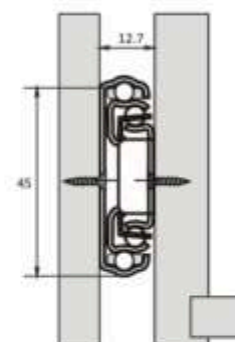

GLISIERĂ DECO CU BILE ȘI AMORTIZARE

latime	lungime	extensie	amortizare	culoare
45	300	totală	da	zincat
45	350	totală	da	zincat
45	400	totală	da	zincat
45	450	totală	da	zincat
45	500	totală	da	zincat
45	550	totală	da	zincat