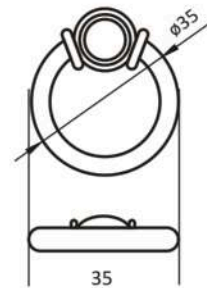

culoare	dimensiuni (mm)
1. negru mat	30 x 30
2. antichizat alămit	
3. antichizat gri	

BUTONI CLASICI

1377

culoare	dimensiuni (mm)
antic argintiu	56 x 20

CS640

culoare	dimensiuni (mm)
antichizat alămit	30 x 30 x 30

CS638

culoare	dimensiuni (mm)
antichizat alămit	35 x 35

3738

culoare	diametru (mm)
ceramica albă / crom	ø34

2309

culoare	dimensiuni (mm)
antichizat alămit	25 x 18

JD6828

culoare	dimensiuni (mm)
antichizat alămit	60 x 30

2122

culoare	dimensiuni (mm)
1. antichizat alămit	35
2. negru	

6271

culoare	diametru (mm)
1. antichizat alămit	25
2. negru	

8020

culoare	dimensiuni (mm)
1. antichizat alămit	76 x 25
2. negru	

2134

culoare	dimensiuni (mm)
antichizat	37 x 23