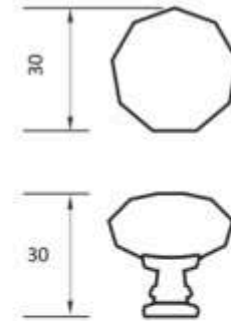

BUTONI MODERNI

OSLO

culoare	diametru (mm)
1. auriu mat	ø20
2. negru mat	
3. inox	

RICHY

culoare	diametru (mm)
1. cristal negru	ø30
2. cristal	

GLAM

culoare	diametru (mm)
1. cristal negru	ø30
2. cristal	

11882

culoare	diametru (mm)
1. auriu mat	ø28
2. auriu	
3. negru mat	
4. aluminiu	
5. crom	
6. inox	
7. gri titan	
8. negru antichizat	
9. antichizat alमित	
10. crom fumuriu