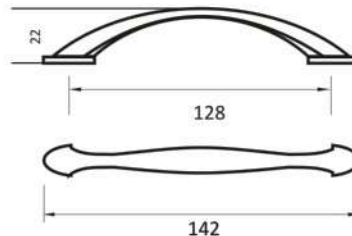

MÂNERE CLASICE

11775

culoare	interaxă(mm)
antichizat alămit	96 128

2308

culoare	interaxă(mm)
1. antichizat alămit	128
2. antichizat argintiu	

2309

culoare	interaxă(mm)
antichizat alămit	96 128

SC01

culoare	interaxă(mm)
1. antichizat alămit	64
2. crom	
3. negru	
4. inox mat