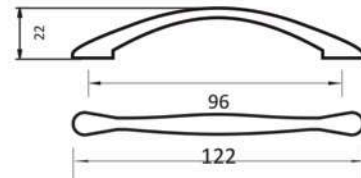

806

culoare	interaxă(mm)	
aluminiu	96	224
	128	256
	160	320
	192	

1998

culoare	interaxă(mm)
1. aluminiu	128
2. crom	

MÂNERE
CLASICE

19240

culoare	interaxă(mm)
1. antichizat alămit	96
2. antichizat gri	160

5030