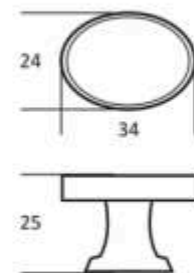

5263

culoare	diametru (mm)
1. negru	ø31
2. antichizat alămit	
3. antic gri	

BUTONI CLASICI

8601

culoare	lungime(mm)
crom/cristale	25

2063

culoare	dimensiuni (mm)
antichizat alămit	34 x 24

ROMA

culoare	dimensiuni (mm)
1. negru mat	30 x 30
2. antichizat alămit	
3. antichizat gri	

BUTONI CLASICI

1377

culoare	dimensiuni (mm)
antic argintiu	56 x 20

CS640

culoare	dimensiuni (mm)
antichizat alămit	30 x 30 x 30

CS638

culoare	dimensiuni (mm)
antichizat alămit	35 x 35

3738

culoare	diametru (mm)
ceramica albă / crom	ø34

2309

culoare	dimensiuni (mm)
antichizat alămit	25 x 18

JD6828

culoare	dimensiuni (mm)
antichizat alămit	60 x 30