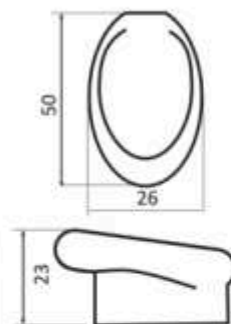

718

culoare	interaxă(mm)
1. auriu periat	16
2. negru mat	
3. aluminiu	
4. crom	
5. alb	

7789

culoare	interaxă(mm)
1. auriu	16
2. crom	
3. gri titan	

13151

culoare	L/latime(mm)
1. crom	28 / 20
2. auriu	
3. negru	
4. gri titan	
5. inox	