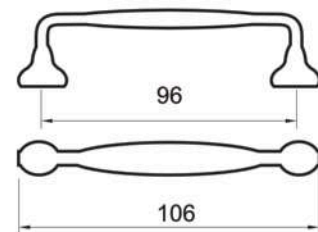

culoare	interaxă(mm)
1. crom	96
2. auriu	96
3. negru mat	96
	128