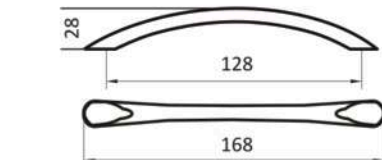

5117

culoare	interaxă(mm)
1. aluminiu	96
2. crom	
3. inox	
4. alb	
5. negru