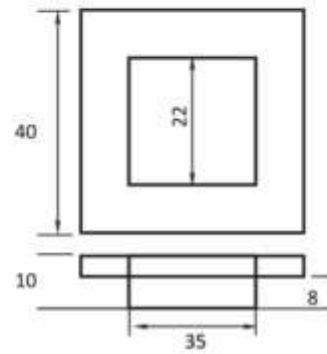

6020

culoare	interaxă(mm)
1. crom/ negru	128
2. crom/ alb	160
3. crom/cristal	192

MĂNERE MODERNE

VERA

culoare	dimensiune (mm)
1. auriu	40 / 40
2. alb	
3. crom	
4. alămit antichizat	
5. negru mat	

16125

culoare	diametrul (mm)
1. aluminiu	35 / 40
2. alb	
3. crom	
4. alămit antichizat	
5. negru	

A10

culoare	interaxă(mm)
1. negru mat	96
2. aluminiu	
3. crom