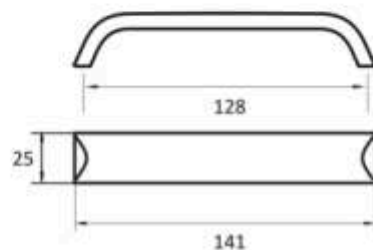

18932

culoare	interaxă(mm)
gri titan	96
	128

5117

culoare	interaxă(mm)
1. aluminiu	96
2. crom	
3. inox	
4. alb	
5. negru	

B61

culoare	interaxă(mm)
1. aluminiu	128
2. crom	
3. inox	

6004

culoare	interaxă(mm)	
1. aluminiu	128	
2. crom	160	
3. negru periat	256	
4. inox periat	320	