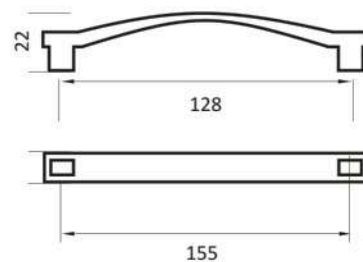

806

culoare	interaxă(mm)	
aluminiu	96	224
	128	256
	160	320
	192	

1998

culoare	interaxă(mm)
1. aluminiu	128
2. crom	

MÂNERE
CLASICE

19240

culoare	interaxă(mm)
1. antichizat alămit	96
2. antichizat gri	160

5030