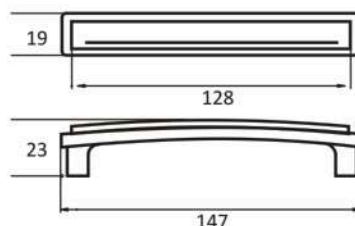

MĂNERE CLASICE

2066

culoare	interaxă(mm)
antichizat alămit	96 128

2063

culoare	interaxă(mm)
antichizat alămit	96 128

2134

culoare	interaxă(mm)
antichizat alămit	96 128

MÂNERE CLASICE