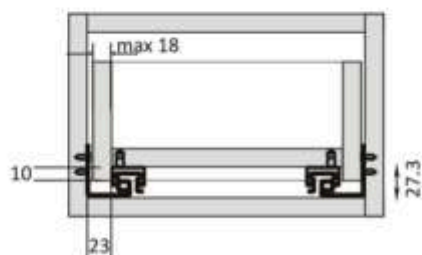

lungime

- 300
- 350
- 400
- 450
- 500