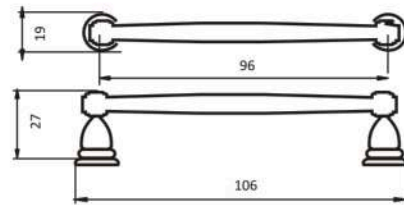

806

culoare	interaxă(mm)	
aluminiu	96	224
	128	256
	160	320
	192	

1998

culoare	interaxă(mm)
1. aluminiu	128
2. crom	

MÂNERE
CLASICE

19240

culoare	interaxă(mm)
1. antichizat alămit	96
2. antichizat gri	160

5030