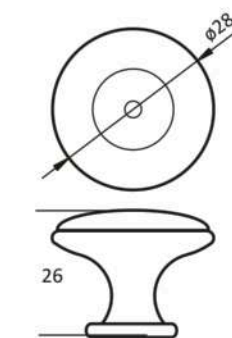

2122

culoare	dimensiuni (mm)
1. antichizat alămit	35
2. negru	

6271

culoare	diametru (mm)
1. antichizat alămit	25
2. negru	

8020

culoare	dimensiuni (mm)
1. antichizat alămit	76 x 25
2. negru	

2134

culoare	dimensiuni (mm)
antichizat	37 x 23

5103

culoare	diametru (mm)
1. antic auriu mat	ø30
2. antic gri	

BUTONI CLASICI

CS8904

culoare	diametru (mm)
1. inox / alb	ø32
2. negru / alb	

JD6256

culoare	desen
antichizat alămit / ceramică	Y, N, M, ALB, F, K
silver antic / ceramică	Y

JD6256B

culoare	diametru (mm)
antichizat alămit / ceramică	28

C5563

culoare	diametru (mm)
crom	32

CUIERE

JAEGGER-LECOULTRE AT YOUR SERVICE

A full service

Your watch is a high-precision mechanism; taking care of it is important.