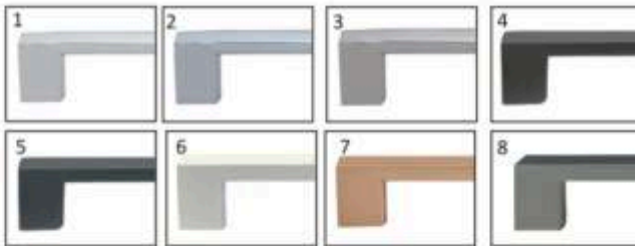

B0010

culoare	interaxă(mm)
1. aluminiu	128
2. crom	
3. crom fumuriu	
4. inox	
5. alămit antichizat	
6. negru antichizat	
7. maro antic	
8. gri titan	

B0014

culoare	interaxă(mm)
1. aluminiu	96
2. crom	
3. inox	
4. negru antichizat	
5. negru mat	
6. alb	
7. auriu periat	
8. gri titan	

7789

culoare	interaxă(mm)
1. gri titan	128
2. crom	
3. auriu	

6501

culoare	interaxă(mm)
1. gri titan	128
	160
2. inox mat	192