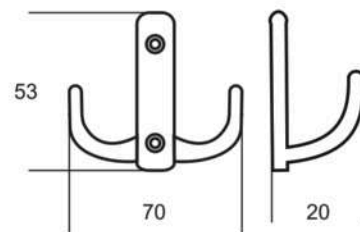

1012

- culoare**
- 1. aluminiu
 - 2. crom
 - 3. inox
 - 4. alămit

CUIERE

641A

culoare
1. aluminiu
2. crom
3. alămit
4. negru mat
5. alb

641B

culoare
1. crom
2. aluminiu
3. alămit
4. negru mat
5. alb

L977