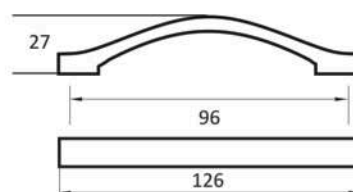

culoare	interaxă(mm)
antichizat alămit	96
	128

1377

culoare	interaxă(mm)
antichizat argintiu	96

CS640

culoare	interaxă(mm)
antichizat alămit	96 128

CS638

culoare	interaxă(mm)
antichizat alămit	96

945