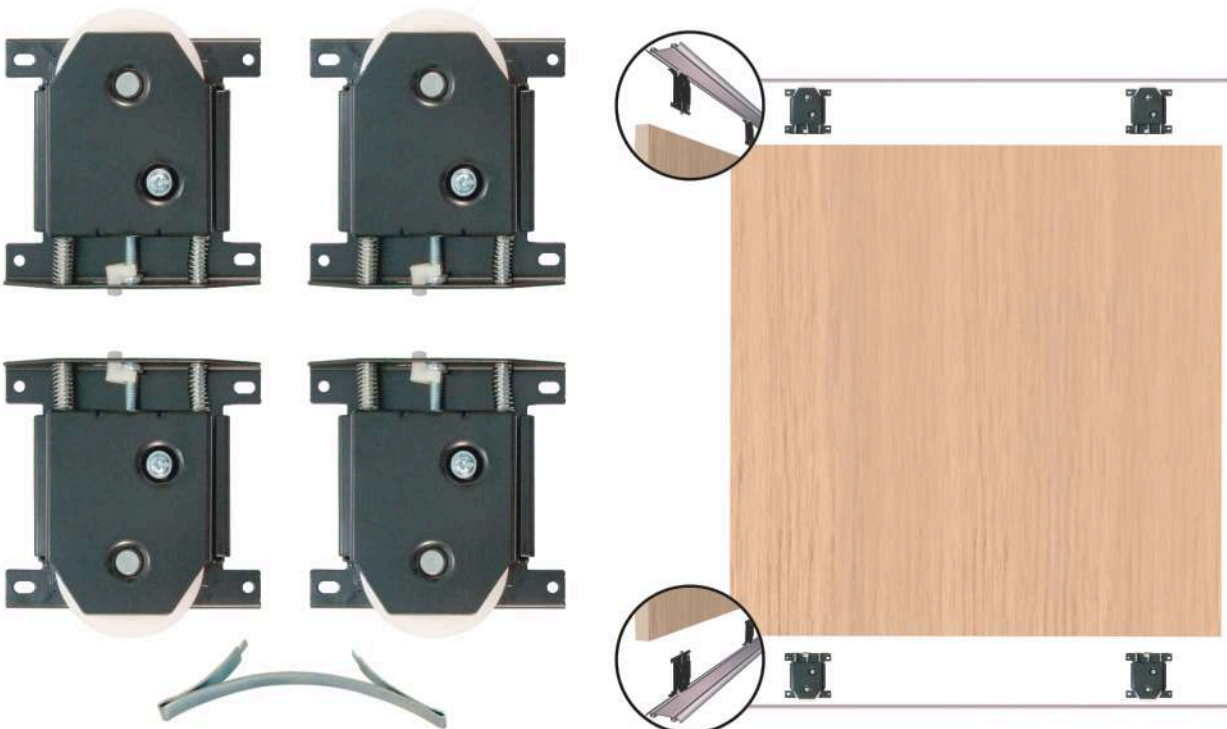

GLISIERĂ SUB SERTAR CU EXTENSIE TOTALĂ

lungime

- 300
- 350
- 400
- 450
- 500

KIT DECO SLIDE 1

KIT DECO SLIDE 2

SINA INFERIOARĂ DECO

culoare	lungime
aluminiu	3m
negru	4m

SISTEME GLISARE

SINA SUPERIOARĂ DECO

culoare	lungime
aluminiu	3m
negru	4m

SET AMORTIZOR DECO

SISTEM GLISARE L01

SISTEM GLISARE L02

SUPORT BARĂ OVAL

30mm x 15mm

SUPORT BARĂ OVAL (ZAMAC)