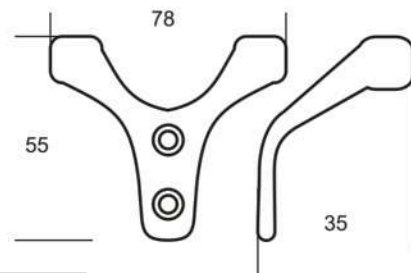

1. **culoare**
1. aluminiu
  2. crom
  3. inox
  4. alămit