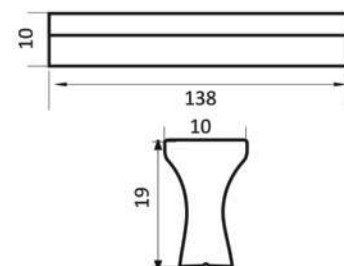

6006

culoare	interaxă(mm)	
aluminiu	96	192
	128	224
	160	

6011

culoare	interaxă(mm)	
aluminiu	96	224
	128	256
	160	320
	192	

806

culoare	interaxă(mm)	
aluminiu	96	224
	128	256
	160	320
	192	

1998

culoare	interaxă(mm)
1. aluminiu	128
2. crom