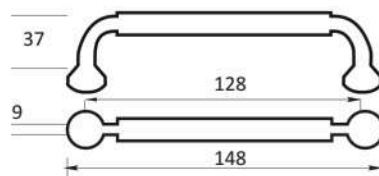

culoare	interaxă(mm)
negru	128
	160
	192

OSLO