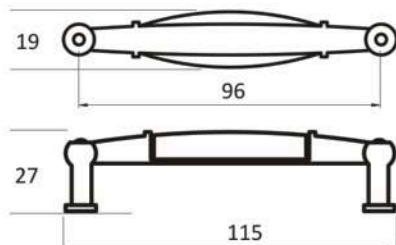

MÂNERE CLASICE

8933

culoare	interaxă(mm)
negru/ceramică	96

JD8015

culoare	desen
antichizat alămit/ceramică	Y, M, XQ, N, ALB, D, F, K, GOLD
silver antic /ceramică	Y

JD6803

culoare	desen
antichizat alămit/ceramică	N, M, D
silver antic /ceramică	Y