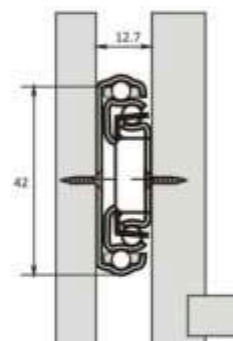

PICIOR REGLABIL D30 CROM

H=60mm, 100mm, 150mm

PICIOR REGLABIL D38 ALUMINIU

H=50mm, 80mm, 100mm

PICIOR REGLABIL D38 CROM

H=50mm, 80mm, 100mm

PICIOR REGLABIL D50 ALUMINIU

H=50mm, 80mm, 100mm

PICIOR REGLABIL D50 CROM

H=50mm, 80mm, 100mm

PICIOR REGLABIL 498 AURIU PERIAT

H=50mm, 80mm, 100mm

PICIOR REGLABIL D49

H=17mm, 27mm, 44mm

PICIOARE REGLABILE

PICIOR PLASTIC 14

SATIN

NEGRU

H=60mm x 40mm x 20mm

PICIOR M6x20 NEGRU

H=20mm

PICIOR 27 SATINAT

SATIN

NEGRU

H=90mm x 45mm x 27mm

BUCSA METALICA M6

M6 x 10 x 13mm

GLISIERĂ DECO CU BILE

latime	lungime	extensie	amortizare	culoare
42	250	totală	nu	zincat
42	300	totală	nu	zincat
42	350	totală	nu	zincat
42	400	totală	nu	zincat
42	450	totală	nu	zincat
42	500	totală	nu	zincat