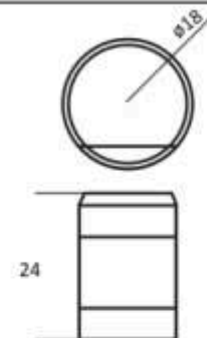

culoare	diametru (mm)
1. aluminiu	ø18
2. crom	
3. negru mat