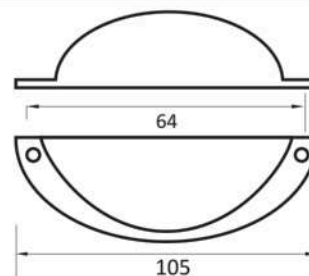

culoare	interaxă(mm)
1. antichizat alămit	64
2. crom	
3. negru	
4. inox mat