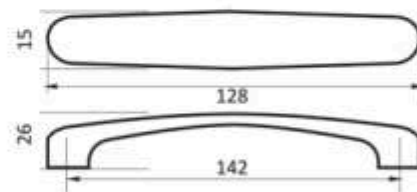

culoare	interaxă(mm)
1. negru	128
2. aurii mat	160
3. inox	

3996

culoare	lungime
1. aluminiu	60 120 200 250 300 600 800 1200 2500
2. negru	60 120 200 250 300 600 800 1200 2500
3. inox periat	60 120 200 250 300 600 800 1200 2500
4. alb	60 120 200 250 300 600 800 1200
5. gri titan	60 120 200 250 300
6. auriu periat	60 120 200 250 300 600 800 1200 2500