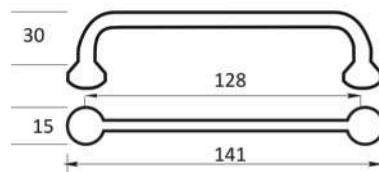

culoare	interaxă(mm)
1. auriu mat	128
2. negru mat	192
3. inox