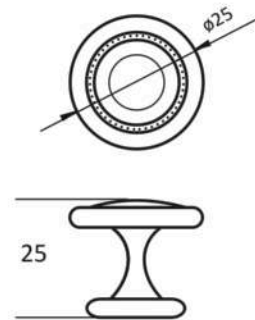

CS638

culoare	dimensiuni (mm)
antichizat alămit	35 x 35

3738

culoare	diametru (mm)
ceramica albă / crom	ø34

2309

culoare	dimensiuni (mm)
antichizat alămit	25 x 18

JD6828

culoare	dimensiuni (mm)
antichizat alămit	60 x 30

2122

culoare	dimensiuni (mm)
1. antichizat alămit	35
2. negru	

6271

culoare	diametru (mm)
1. antichizat alămit	25
2. negru	

8020

culoare	dimensiuni (mm)
1. antichizat alămit	76 x 25
2. negru	

2134

culoare	dimensiuni (mm)
antichizat	37 x 23