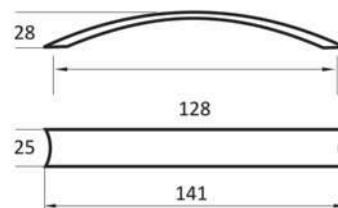

culoare	interaxă(mm)
1. negru	128
2. aurii mat	160
3. inox	

3996

culoare	lungime
1. aluminiu	60 120 200 250 300 600 800 1200 2500
2. negru	60 120 200 250 300 600 800 1200 2500
3. inox periat	60 120 200 250 300 600 800 1200 2500
4. alb	60 120 200 250 300 600 800 1200
5. gri titan	60 120 200 250 300
6. auriu periat	60 120 200 250 300 600 800 1200 2500

MĂNERE MODERNE

VERA

culoare	dimensiune (mm)
1. auriu	40 / 40
2. alb	
3. crom	
4. alămit antichizat	
5. negru mat	

16125

culoare	diametrul (mm)
1. aluminiu	35 / 40
2. alb	
3. crom	
4. alămit antichizat	
5. negru	

A10

culoare	interaxă(mm)
1. negru mat	96
2. aluminiu	
3. crom	

MÂNERE MODERNE

6212

culoare	interaxă(mm)
1. aluminiu	96
2. crom	128

6057

culoare	interaxă(mm)
aluminiu	128
	160
	192

623