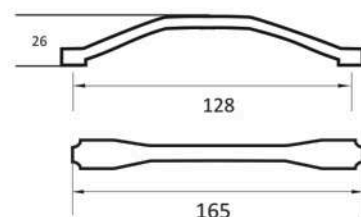

19240

culoare	interaxă(mm)
1. antichizat alămit	96
2. antichizat gri	160

5030

culoare	interaxă(mm)
1. antichizat auriu mat	96
2. antichizat gri	128

ROMA

culoare	interaxă(mm)
1. negru mat	128
2. antichizat alămit	160
3. antichizat gri	

917

culoare	interaxă(mm)
antichizat alămit	128

2065

culoare	interaxă(mm)
antichizat alămit	96
	128