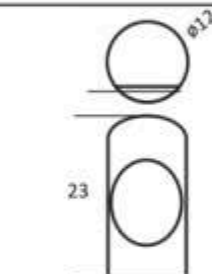

6050

culoare	diametru (mm)
1. aluminiu	ø12
2. crom