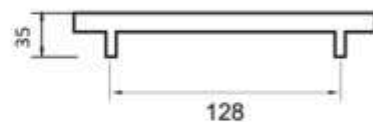

6070

culoare	interaxă(mm)	
1. aluminiu	128	256
2. crom	160	320

6108

culoare	interaxă(mm)	
aluminiu	96	224
	128	256
	160	288
	192	320

FI12

culoare	interaxă(mm)	
1. negru	96	224
2. inox	128	256
3. auriu sidefat	160	288
	192	320