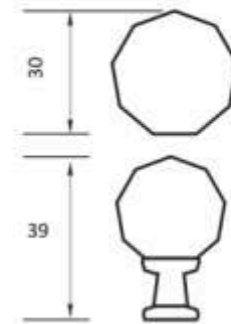

BUTONI MODERNI

OSLO

culoare	diametru (mm)
1. auriu mat	ø20
2. negru mat	
3. inox	

RICHY

culoare	diametru (mm)
1. cristal negru	ø30
2. cristal	

GLAM

culoare	diametru (mm)
1. cristal negru	ø30
2. cristal	

11882

culoare	diametru (mm)
1. auriu mat	ø28
2. auriu	
3. negru mat	
4. aluminiu	
5. crom	
6. inox	
7. gri titan	
8. negru antichizat	
9. antichizat alमित	
10. crom fumuriu