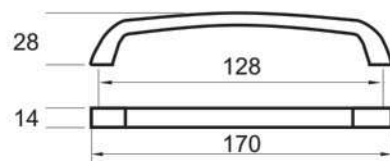

18932

culoare	interaxă(mm)
gri titan	96
	128

5117

culoare	interaxă(mm)
1. aluminiu	96
2. crom	
3. inox	
4. alb	
5. negru	

B61

culoare	interaxă(mm)
1. aluminiu	128
2. crom	
3. inox	

6004

culoare	interaxă(mm)	
1. aluminiu	128	
2. crom	160	
3. negru periat	256	
4. inox periat	320	

6070

culoare	interaxă(mm)	
1. aluminiu	128	256
2. crom	160	320

6108

culoare	interaxă(mm)	
aluminiu	96	224
	128	256
	160	288
	192	320

FI12

culoare	interaxă(mm)	
1. negru	96	224
2. inox	128	256
3. auriu sidefat	160	288
	192	320

culoare	interaxă(mm)
1. negru	128
2. aurii mat	160
3. inox	

3996

culoare	lungime
1. aluminiu	60 120 200 250 300 600 800 1200 2500
2. negru	60 120 200 250 300 600 800 1200 2500
3. inox periat	60 120 200 250 300 600 800 1200 2500
4. alb	60 120 200 250 300 600 800 1200
5. gri titan	60 120 200 250 300
6. auriu periat	60 120 200 250 300 600 800 1200 2500