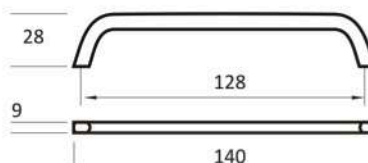

MÂNERE MODERNE

6068

culoare	interaxă(mm)
1. aluminiu	
2. crom	128
3. inox	160
4. alb	192
5. negru	224
6. auriu periat	256

6065

culoare	interaxă(mm)
1. aluminiu	128
2. crom	160
3. negru	192
4. auriu	224
	256