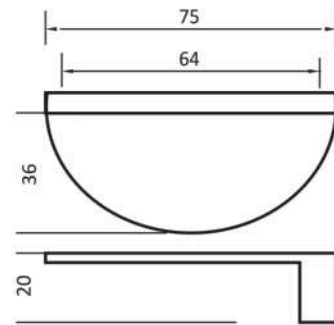

6002

culoare	interaxă(mm)	
1. aluminiu	128	256
2. crom	160	320
3. inox	192	

SEMILUNA

culoare	interaxă(mm)
1. auriu periat	64
2. negru	
3. aluminiu	
4. crom	
5. alb	

MĂNERE MODERNE

22038

culoare	interaxă(mm)
gri titan	128
	160
	192