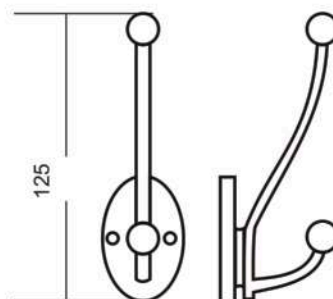

1012

- culoare**
- 1. aluminiu
 - 2. crom
 - 3. inox
 - 4. alămit

CUIERE

641A

culoare
1. aluminiu
2. crom
3. alămit
4. negru mat
5. alb

641B

culoare
1. crom
2. aluminiu
3. alămit
4. negru mat
5. alb

L977