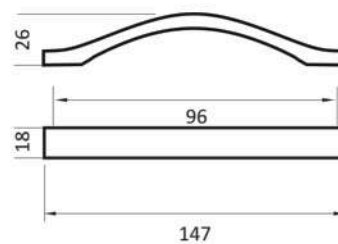

culoare	interaxă(mm)
1. negru	128
2. aurii mat	160
3. inox	

3996

culoare	lungime
1. aluminiu	60 120 200 250 300 600 800 1200 2500
2. negru	60 120 200 250 300 600 800 1200 2500
3. inox periat	60 120 200 250 300 600 800 1200 2500
4. alb	60 120 200 250 300 600 800 1200
5. gri titan	60 120 200 250 300
6. auriu periat	60 120 200 250 300 600 800 1200 2500

MĂNERE MODERNE

VERA

culoare	dimensiune (mm)
1. auriu	40 / 40
2. alb	
3. crom	
4. alămit antichizat	
5. negru mat	

16125

culoare	diametrul (mm)
1. aluminiu	35 / 40
2. alb	
3. crom	
4. alămit antichizat	
5. negru	

A10

culoare	interaxă(mm)
1. negru mat	96
2. aluminiu	
3. crom	

MÂNERE MODERNE

6212

culoare	interaxă(mm)
1. aluminiu	96
2. crom	128

6057

culoare	interaxă(mm)
aluminiu	128
	160
	192

623