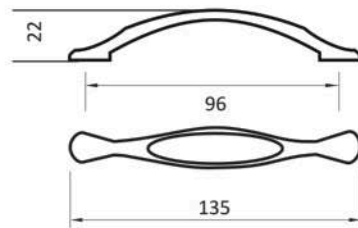

MÂNERE CLASICE

8933