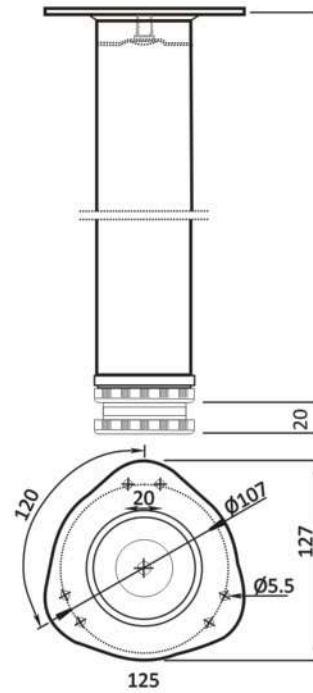

D25mm

ROFILĂ UNIDIRECTIONALĂ SILENT

D25mm, D30mm

PICIOR MASA REGLABIL D60 x H710 mm

culoare
1. crom
2. aluminiu
3. alb
4. negru mat

PICIOARE MASA

PICIOR MASA REGLABIL 50 x 50 x H710 mm

culoare
1. crom
2. aluminiu
3. inox
4. negru mat

PICIOR REGLABIL D42 ALUMINIU

H=50mm, 80mm, 100mm, 150mm

PICIOR REGLABIL D42 CROM

H=50mm, 80mm, 100mm, 150mm

PICIOARE REGLABILE

PICIOR REGLABIL D42 ALUMINIU

H=50mm, 80mm, 100mm

PICIOR REGLABIL 04B NEGRU

H=50mm, 80mm, 100mm, 120mm

PICIOR REGLABIL 04B ALB

H=50mm, 80mm, 100mm

PICIOR REGLABIL 04B ALUMINIU

H=50mm, 80mm, 100mm, 120mm

PICIOARE REGLABILE

PICIOR REGLABIL D30 ALUMINIU

H=60mm, 100mm, 150mm

PICIOR REGLABIL D30 CROM

H=60mm, 100mm, 150mm

PICIOR REGLABIL D38 ALUMINIU

H=50mm, 80mm, 100mm

PICIOR REGLABIL D38 CROM

H=50mm, 80mm, 100mm

PICIOR REGLABIL D50 ALUMINIU

H=50mm, 80mm, 100mm