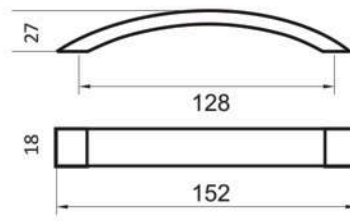

MÂNERE MODERNE

6212

culoare	interaxă(mm)
1. aluminiu	96
2. crom	128

6057

culoare	interaxă(mm)
aluminiu	128
	160
	192

623

culoare	interaxă(mm)	
aluminiu	96	160
	128	192

B31

culoare	interaxă(mm)
1. aluminiu	128
2. crom	
3. inox	
4. negru antichizat