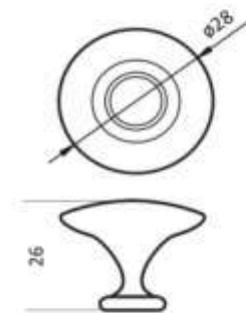

5263

culoare	diametru (mm)
1. negru	ø31
2. antichizat alămit	
3. antic gri	

BUTONI CLASICI

8601

culoare	lungime(mm)
crom/cristale	25

2063

culoare	dimensiuni (mm)
antichizat alămit	34 x 24

ROMA