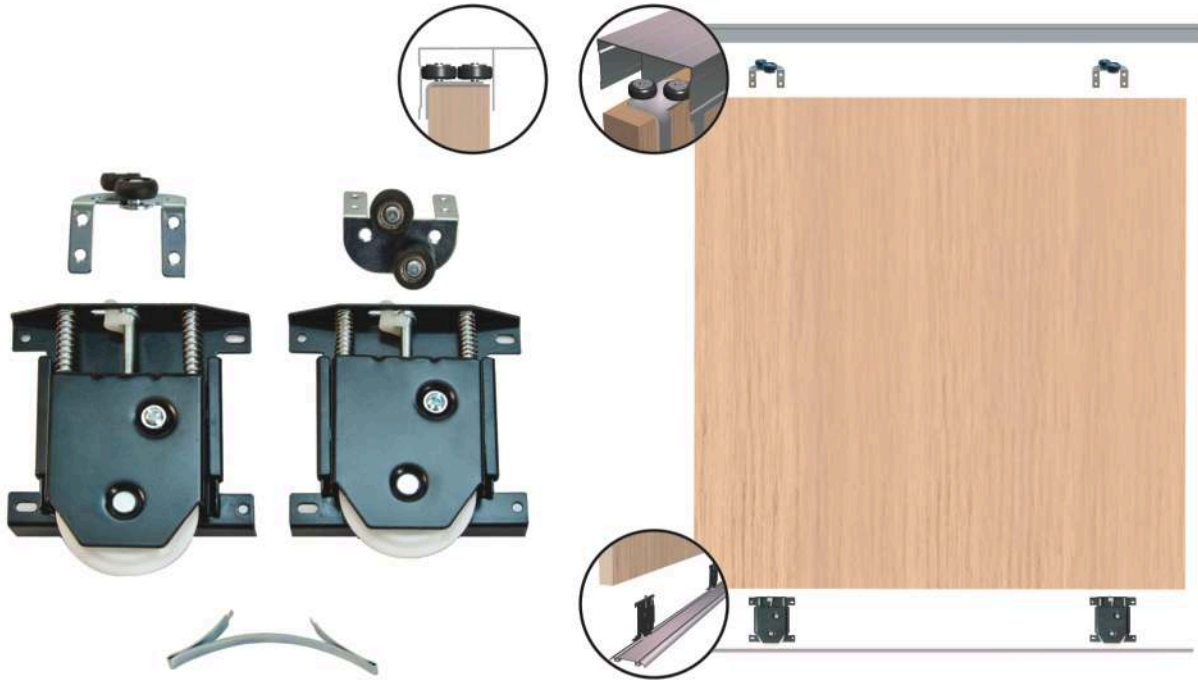

GLISIERĂ SUB SERTAR CU EXTENSIE TOTALĂ

lungime

- 300
- 350
- 400
- 450
- 500

KIT DECO SLIDE 1

KIT DECO SLIDE 2

SINA INFERIOARĂ DECO

culoare	lungime
aluminiu	3m
negru	4m

SISTEME GLISARE