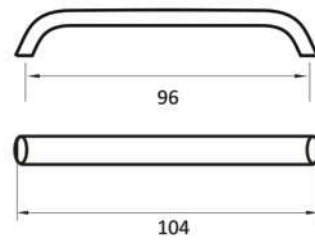

culoare	interaxă(mm)
1. negru	128
2. aurii mat	160
3. inox	

3996

culoare	lungime
1. aluminiu	60 120 200 250 300 600 800 1200 2500
2. negru	60 120 200 250 300 600 800 1200 2500
3. inox periat	60 120 200 250 300 600 800 1200 2500
4. alb	60 120 200 250 300 600 800 1200
5. gri titan	60 120 200 250 300
6. auriu periat	60 120 200 250 300 600 800 1200 2500

MĂNERE MODERNE

VERA

culoare	dimensiune (mm)
1. auriu	40 / 40
2. alb	
3. crom	
4. alămit antichizat	
5. negru mat	

16125

culoare	diametrul (mm)
1. aluminiu	35 / 40
2. alb	
3. crom	
4. alămit antichizat	
5. negru	

A10

culoare	interaxă(mm)
1. negru mat	96
2. aluminiu	
3. crom	

MÂNERE MODERNE

6212

culoare	interaxă(mm)
1. aluminiu	96
2. crom	128

6057

culoare	interaxă(mm)
aluminiu	128
	160
	192

623

culoare	interaxă(mm)	
aluminiu	96	160
	128	192

B31

culoare	interaxă(mm)
1. aluminiu	128
2. crom	
3. inox	
4. negru antichizat	

6006

culoare	interaxă(mm)	
aluminiu	96	192
	128	224
	160	

6011

culoare	interaxă(mm)	
aluminiu	96	224
	128	256
	160	320
	192	