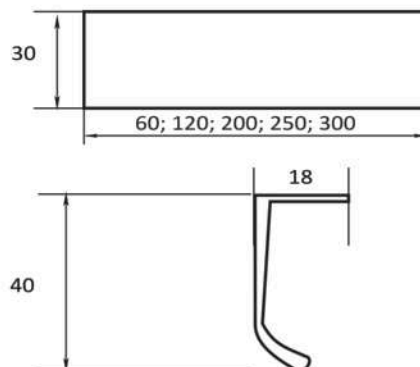

culoare	interaxă(mm)
1. negru	128
2. aurii mat	160
3. inox	

3996

culoare	lungime
1. aluminiu	60 120 200 250 300 600 800 1200 2500
2. negru	60 120 200 250 300 600 800 1200 2500
3. inox periat	60 120 200 250 300 600 800 1200 2500
4. alb	60 120 200 250 300 600 800 1200
5. gri titan	60 120 200 250 300
6. auriu periat	60 120 200 250 300 600 800 1200 2500