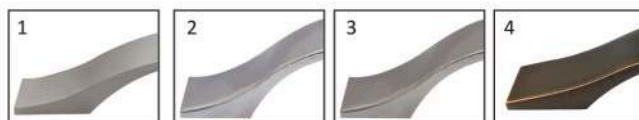

MÂNERE MODERNE

6212

culoare	interaxă(mm)
1. aluminiu	96
2. crom	128

6057

culoare	interaxă(mm)
aluminiu	128
	160
	192

623

culoare	interaxă(mm)	
aluminiu	96	160
	128	192

B31

culoare	interaxă(mm)
1. aluminiu	128
2. crom	
3. inox	
4. negru antichizat