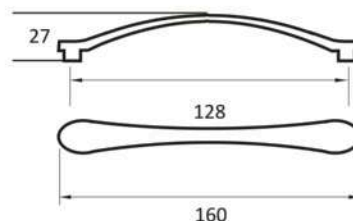

culoare	interaxă(mm)
antichizat alămit	96
	128

1377

culoare	interaxă(mm)
antichizat argintiu	96

CS640

culoare	interaxă(mm)
antichizat alămit	96 128

CS638

culoare	interaxă(mm)
antichizat alămit	96

945