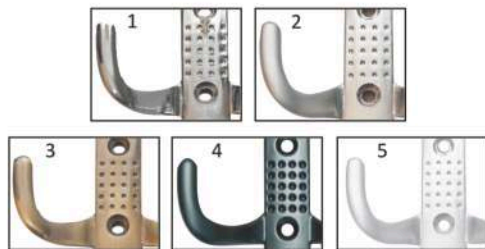

1012

- culoare**
- 1. aluminiu
 - 2. crom
 - 3. inox
 - 4. alămit

CUIERE

641A

culoare
1. aluminiu
2. crom
3. alămit
4. negru mat
5. alb

641B

culoare
1. crom
2. aluminiu
3. alămit
4. negru mat
5. alb

L977