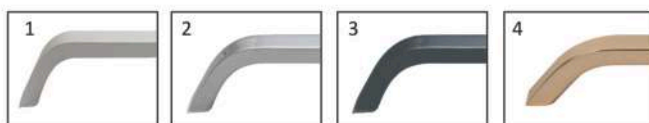

Vă invităm să începeți colaborarea cu noi pentru a vă convinge că suntem partenerul de care aveți nevoie!

MÂNERE MODERNE

INDEX

Mânere moderne	4 - 13
Mânere clasice	15 - 20
Butoni moderni și clasici	22 - 28
Cuier	30 - 33
Rotile	34
Picioare masa	35
Picioare reglabile	36 - 38
Glisier	39 - 40
Sisteme glisare	41 - 42
Feroneii diverse	43 - 45

MÂNERE MODERNE

6068

culoare	interaxă(mm)
1. aluminiu	
2. crom	128
3. inox	160
4. alb	192
5. negru	224
6. auriu periat	256

6065

culoare	interaxă(mm)
1. aluminiu	128
2. crom	160
3. negru	192
4. auriu	224
	256