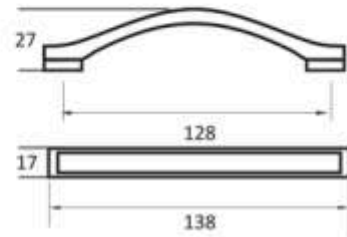

culoare	interaxă(mm)
1. negru	128
2. aurii mat	160
3. inox	

3996

culoare	lungime
1. aluminiu	60 120 200 250 300 600 800 1200 2500
2. negru	60 120 200 250 300 600 800 1200 2500
3. inox periat	60 120 200 250 300 600 800 1200 2500
4. alb	60 120 200 250 300 600 800 1200
5. gri titan	60 120 200 250 300
6. auriu periat	60 120 200 250 300 600 800 1200 2500

33193

culoare	interaxă(mm)	L totala
1. negru mat	160	178
2. auriu periat	224	242
3. alb mat	3x384	1200

6012

culoare	interaxă(mm)
1. aluminiu	96 160
2. negru	128 192

6020

culoare	interaxă(mm)
1. crom/ negru	128
2. crom/ alb	160
3. crom/cristal	192