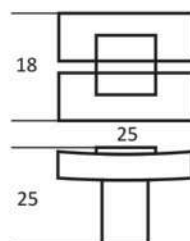

culoare	dimensiuni (mm)
1. negru mat	30 x 30
2. antichizat alămit	
3. antichizat gri	

BUTONI CLASICI

1377

culoare	dimensiuni (mm)
antic argintiu	56 x 20

CS640

culoare	dimensiuni (mm)
antichizat alămit	30 x 30 x 30

CS638

culoare	dimensiuni (mm)
antichizat alămit	35 x 35

3738

culoare	diametru (mm)
ceramica albă / crom	ø34

2309

culoare	dimensiuni (mm)
antichizat alămit	25 x 18

JD6828

culoare	dimensiuni (mm)
antichizat alămit	60 x 30

2122

culoare	dimensiuni (mm)
1. antichizat alămit	35
2. negru	

6271

culoare	diametru (mm)
1. antichizat alămit	25
2. negru	

8020

culoare	dimensiuni (mm)
1. antichizat alămit	76 x 25
2. negru	

2134

culoare	dimensiuni (mm)
antichizat	37 x 23