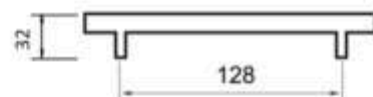

6070

culoare	interaxă(mm)	
1. aluminiu	128	256
2. crom	160	320

6108

culoare	interaxă(mm)	
aluminiu	96	224
	128	256
	160	288
	192	320

FI12

culoare	interaxă(mm)	
1. negru	96	224
2. inox	128	256
3. auriu sidefat	160	288
	192	320