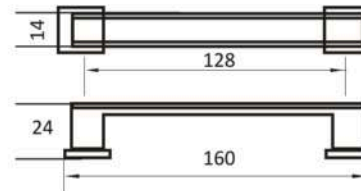

culoare	interaxă(mm)
1. antichizat auriu mat	96
2. antichizat gri	128

ROMA