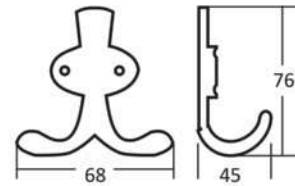

1. **culoare**
1. auriu
  2. negru mat
  3. antichizat alămit