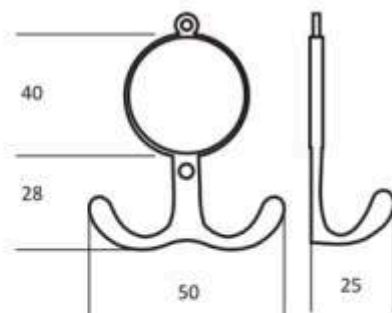

103

CUIERE

culoare
1. negru
2. auriu periat
3. aluminiu
4. alb
5. inox

102

culoare
1. negru
2. auriu periat
3. aluminiu
4. alb
5. inox

CUIERE PENTRU COPII

HG03

HG04

HG06