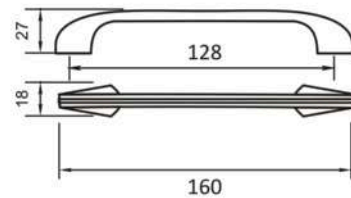

6002

culoare	interaxă(mm)	
1. aluminiu	128	256
2. crom	160	320
3. inox	192	

SEMILUNA

culoare	interaxă(mm)
1. auriu periat	64
2. negru	
3. aluminiu	
4. crom	
5. alb	

MĂNERE MODERNE

22038

culoare	interaxă(mm)
gri titan	128
	160
	192