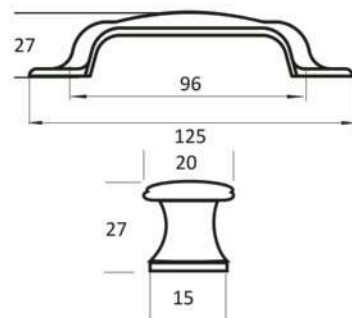

culoare	interaxă(mm)
1. inox / alb	96
2. negru / alb	128
3. auriu / alb	96

MÂNERE CLASICE

8933

culoare	interaxă(mm)
negru/ceramică	96

JD8015

culoare	desen
antichizat alămit/ceramică	Y, M, XQ, N, ALB, D, F, K, GOLD
silver antic /ceramică	Y