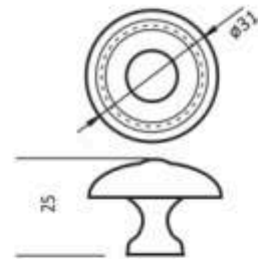

5263

culoare	diametru (mm)
1. negru	ø31
2. antichizat alămit	
3. antic gri	

BUTONI CLASICI

8601

culoare	lungime(mm)
crom/cristale	25

2063

culoare	dimensiuni (mm)
antichizat alămit	34 x 24

ROMA