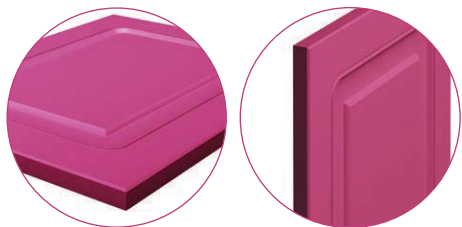

ÎNFOLIAT: Mat, Ultramat, Supermat, Forest, Fantezie, Synchro
VOPSIT: Ultramat, Infinit-Mat, Lucios

Classic

AURORA

Nou!

Decor: RAL 8025

Scanează codul QR
pentru a afla mai
multe detalii

18 mm

Finisaje disponibile