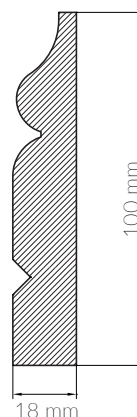

Elemente decorative