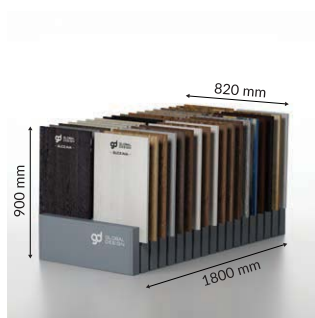

MODUL FURNIR- MODUL INSULĂ

COD PRODUS:
MDF.EXPO-FRO-009