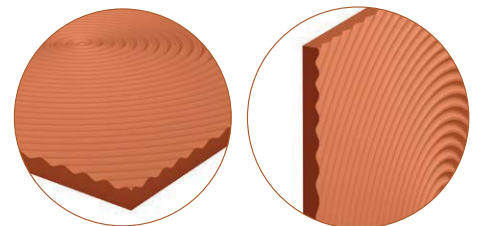

MODULO

Modulo

DELTA

Panou nestrăpuns

Nou!

600x600 mm

Finisaje disponibile

ÎNFOLIAT: Mat, Ultramat, Supermat, Forest, Fantezie, Syncro
VOPSIT: Ultramat, Infnit-Mat, Lucios