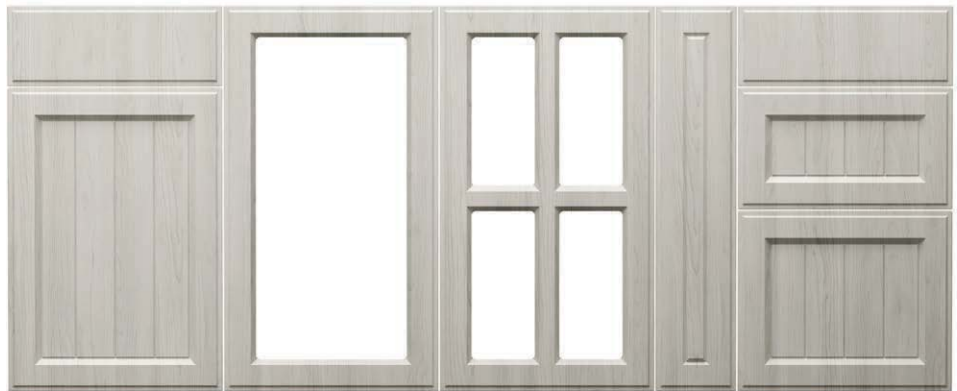

Scanează codul QR
pentru a afla mai
multe detalii

Decor: ARTWOOD DESCHIS

Finisaje disponibile

ÎNFOLIAT: Mat, Ultramat, Supermat, Forest, Fantezie, Syncro
VOPSIT: Ultramat, Infinit-Mat, Lucios

Highclass