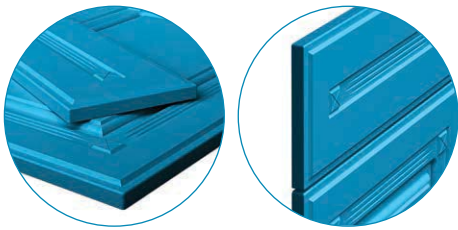

Classic Plus

JOY

Scanează codul QR
pentru a afla mai
multe detalii

Decor: STEJAR CANYON

Finisaje disponibile

ÎNFOLIAT: Mat, Ultramat, Supermat, Forest, Fantezie, Syncro
VOPSIT: Ultramat, Infinit-Mat, Lucios

Classic Plus

NEOS

Scanează codul QR
pentru a afla mai
multe detalii

Decor: STEJAR GLADSTONE ANTRACIT

Finisaje disponibile

ÎNFOLIAT: Mat, Ultramat, Supermat, Forest, Fantezie, Syncro
VOPSIT: Ultramat, Infinit-Mat, Lucios

Classic Plus

SERENITY

Scanează codul QR
pentru a afla mai
multe detalii

Decor: STEJAR GLADSTONE TABAC

Finisaje disponibile

ÎNFOLIAT: Mat, Ultramat, Supermat, Forest, Fantezie, Syncro
VOPSIT: Ultramat, Infinit-Mat, Lucios

Imaginile sunt cu scop informativ și nu creează obligații contractuale.