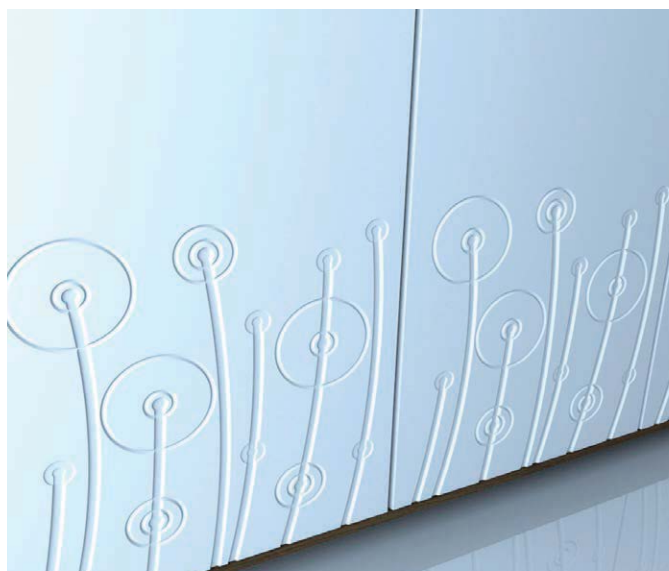

Imaginile sunt cu scop informativ și nu creează obligații contractuale.