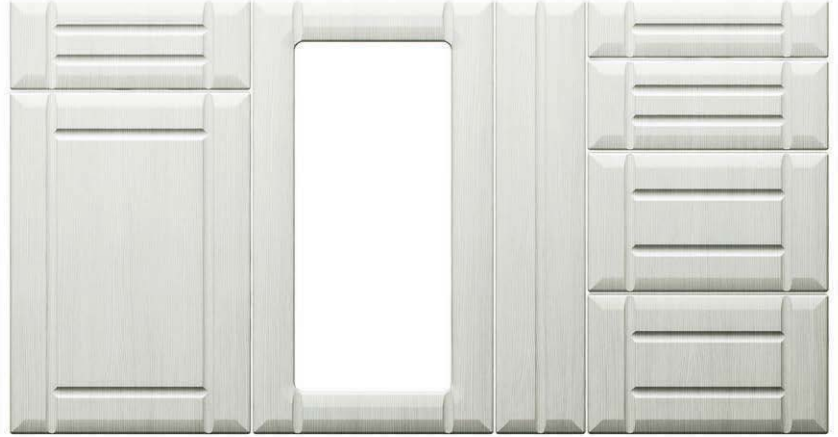

Scanează codul QR pentru a afla mai multe detalii

Decor: ALB HACIENDA

Finisaje disponibile

ÎNFOLIAT: Mat, Ultramat, Supermat, Forest, Fantezie, Syncro
VOPSIT: Ultramat, Infinit-Mat, Lucios

Lifestyle