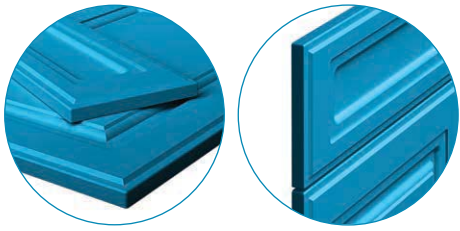

Classic Plus

IMPULSE