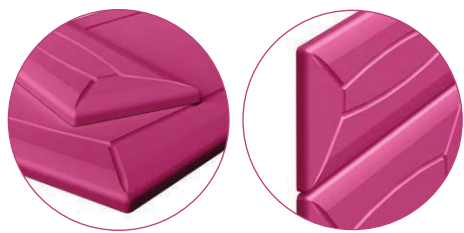

Classic

COLONIAL

Scanează codul QR
pentru a afla mai
multe detalii

Decor: ARTWOOD DESCHIS

Finisaje disponibile

ÎNFOLIAT: Mat, Ultramat, Supermat, Forest, Fantezie, Syncro
VOPSIT: Ultramat, Infinit-Mat, Lucios

Classic

NEXT

Scanează codul QR
pentru a afla mai
multe detalii

Decor: STEJAR TABACCO CRAFT

Finisaje disponibile

ÎNFOLIAT: Mat, Ultramat, Supermat, Forest, Fantezie, Syncro
VOPSIT: Ultramat, Infinit-Mat, Lucios

Imaginile sunt cu scop informativ și nu creează obligații contractuale.