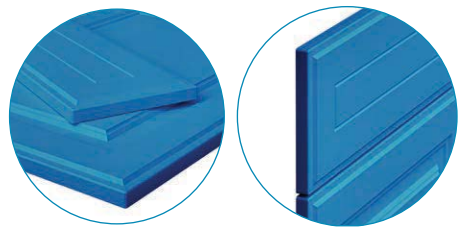

OLIMPIUS PLUS

Nou!