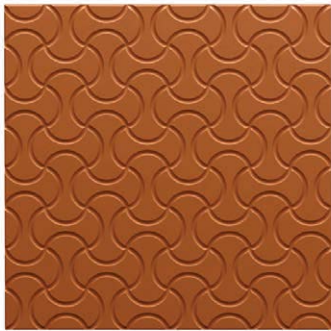

Modulo

BONES

Panou nestrăpuns

600x600 mm