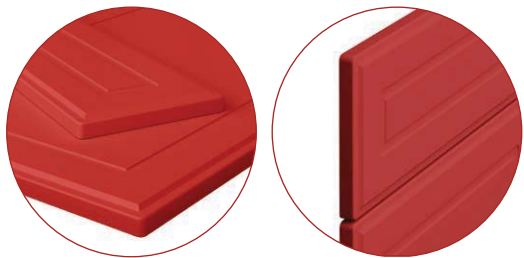

ALPINE

Nou!