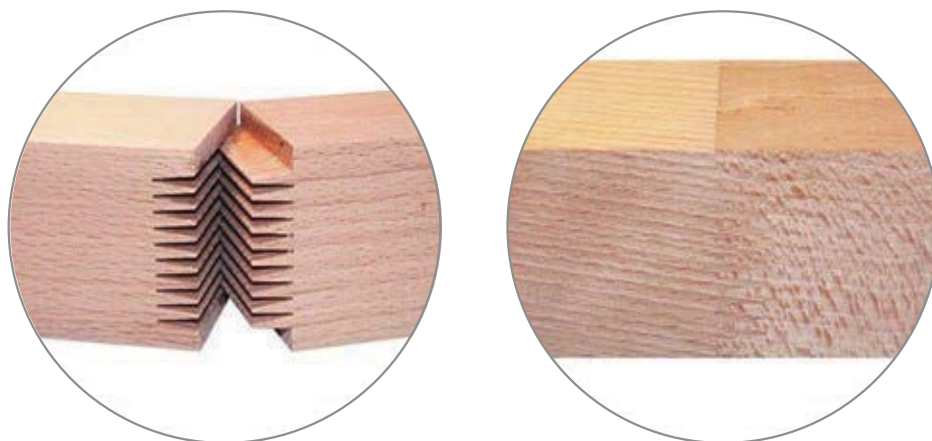

Compoziție blat:

Sistem de îmbinare în dinți a elementelor de lemn masiv cu dimensiuni de 150 x 40 mm, care garantează stabilitatea și rezistența în timp a panourilor.

Frezare:

Cantul poate fi prelucrat cu rază de profil în funcție de cerințe.