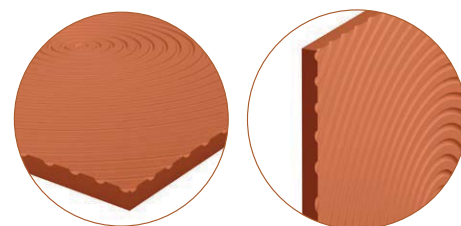

Scanează codul QR
pentru a afla mai
multe detalii

Imaginile sunt cu scop informativ și nu creează obligații contractuale.

Modulo
AQUA

Panou nestrăpuns

Nou!

600x600 mm

Finisaje disponibile

ÎNFOLIAT: Mat, Ultramat, Supermat, Forest, Fantezie, Syncro
VOPSIT: Ultramat, Infinit-Mat, Lucios