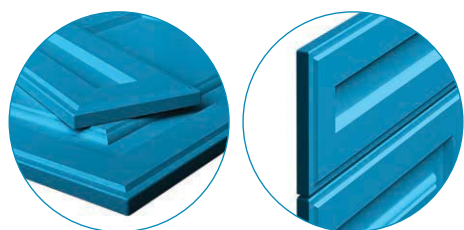

CLASS

Scanează codul QR
pentru a afla mai
multe detalii

Decor: RAL 1020