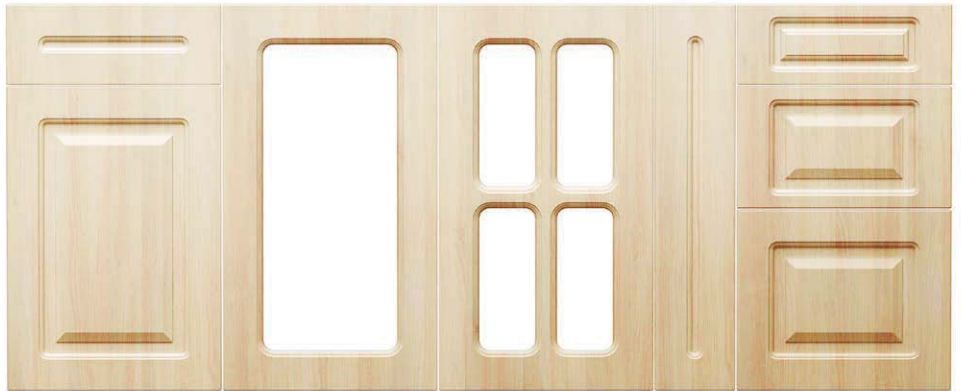

BOLD

Scanează codul QR
pentru a afla mai
multe detalii

18 mm

Decor: **SALCÂM**

Finisaje disponibile

ÎNFOLIAT: Mat, Ultramat, Supermat, Forest, Fantezie, Syncro
VOPSIT: Ultramat, Infinit-Mat, Lucios

Classic

BOLD PLUS