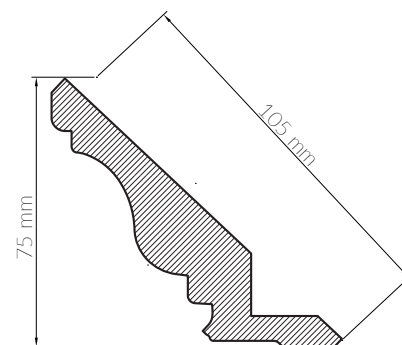

CORNIȘĂ RUSTIC MEDIU

Specificații tehnice

LUNGIME (infoliat): 2550 mm
LUNGIME (vopsit): 2800 mm
LUNGIME (mdf-brut): 2800 mm
LĂȚIME: 99 mm

Finisaje disponibile

ÎNFOLIAT: Mat, Ultramat, Supermat, Forest, Fantezie, Syncro, Antichizabil
VOPSIT: Ultramat, Infinit-Mat, Lucios
Disponibil BRUT

Elemente decorative