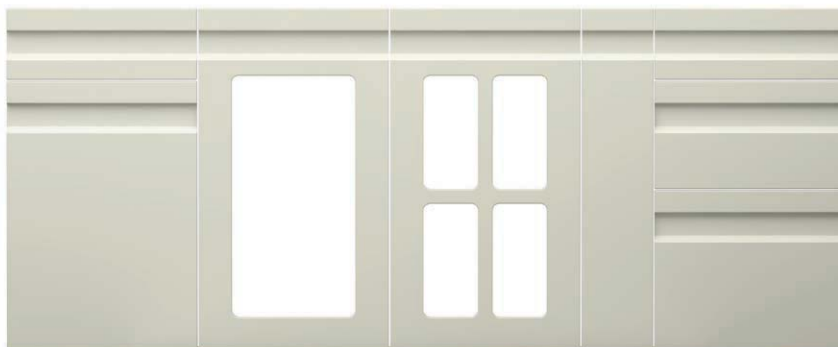

Scanează codul QR
pentru a afla mai
multe detalii

Decor: RAL 9003