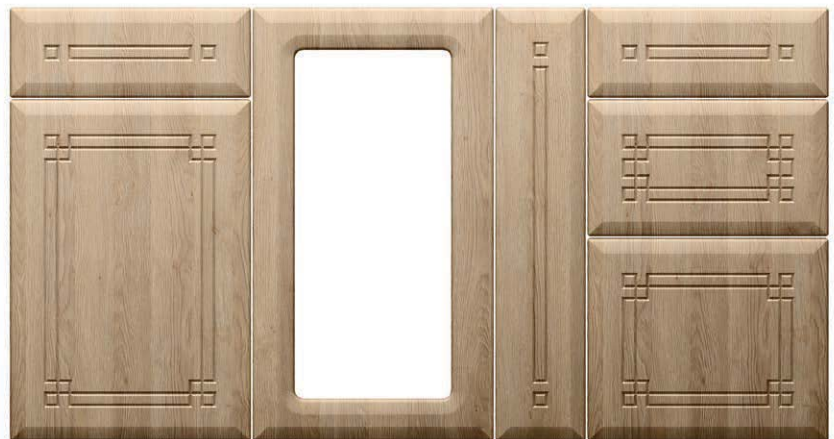

Decor: RAL 3015

Finisaje disponibile

ÎNFOLIAT: Mat, Ultramat, Supermat, Forest, Fantezie, Synchro
VOPSIT: Ultramat, Infinit-Mat, Lucios

18 mm

Classic

GREEK

Scanează codul QR
pentru a afla mai
multe detalii

Decor: STEJAR NISIP