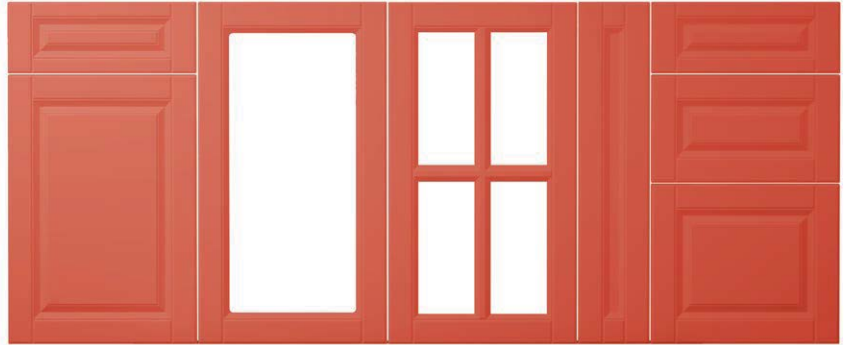

CLASSIC PLUS

Classic Plus

PARAGON

Nou!

Scanează codul QR
pentru a afla mai
multe detalii

Decor: RAL 2012

Finisaje disponibile

ÎNFOLIAT: Mat, Ultramat, Supermat, Forest, Fantezie, Synchro
VOPSIT: Ultramat, Infinit-Mat, Lucios