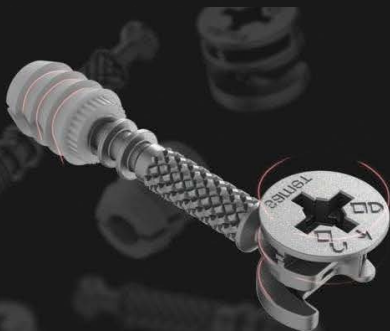

jetfix

SISTEM DE FIXARE

Un sistem de asamblare Simplu si Rapid