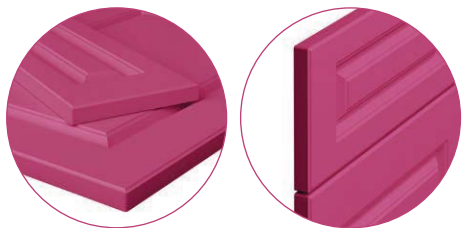

Decor: RAL 1001