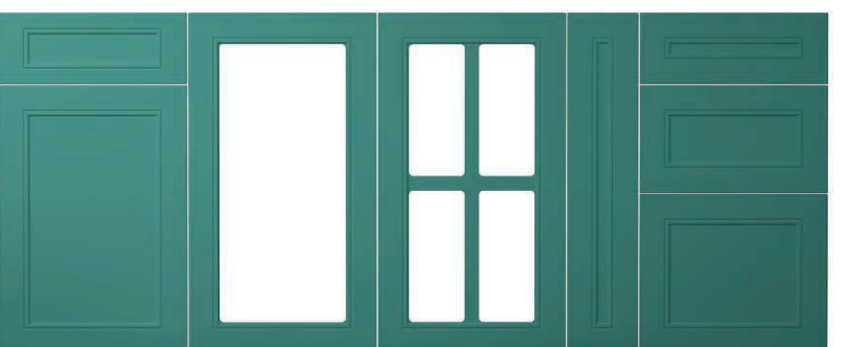

Classic Plus

IRIS

Nou!

Scanează codul QR pentru a afla mai multe detalii

Decor: RAL 6025

Finisaje disponibile

ÎNFOLIAT: Mat, Ultramat, Supermat, Forest, Fantezie, Synchro
VOPSIT: Ultramat, Infinit-Mat, Lucios