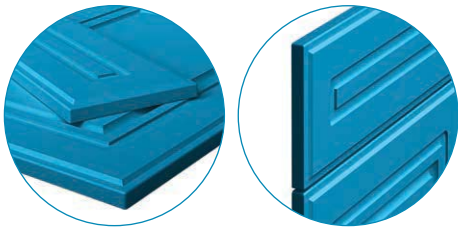

Classic Plus

JOY