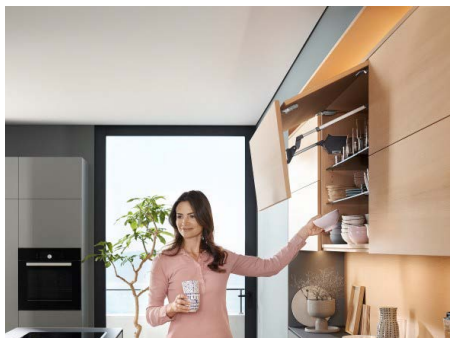

Sisteme de ridicare pentru uși

Sistemele de ridicare AVENTOS aduc un confort ridicat la deschiderea și închiderea dulapurilor superioare. Chiar și fronturile mari și grele se deschid ușor. AVENTOS este deosebit de practic, pentru că oferă libertate de mișcare utilizatorului.