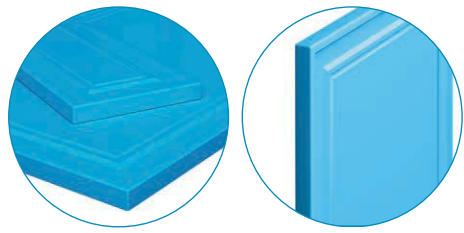

Classic Plus
SAGA

Nou!

Scanează codul QR
pentru a afla mai
multe detalii

Classic Plus