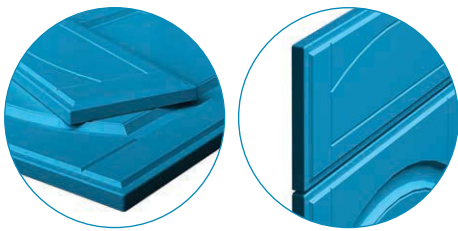

Classic Plus

OLIMPUS

Scanează codul QR
pentru a afla mai
multe detalii

18 mm

Decor: STEJAR TABACCO CRAFT

Finisaje disponibile

ÎNFOLIAT: Mat, Ultramat, Supermat, Forest, Fantezie, Syncro
VOPSIT: Ultramat, Infinit-Mat, Lucios

Classic Plus

ATHENAS

Scanează codul QR
pentru a afla mai
multe detalii

18 mm

Decor: STEJAR GLADSTONE GRI

Finisaje disponibile

ÎNFOLIAT: Mat, Ultramat, Supermat, Forest, Fantezie, Syncro
VOPSIT: Ultramat, Infinit-Mat, Lucios

Classic Plus

ARGOS

Scanează codul QR
pentru a afla mai
multe detalii

18 mm

Decor: ARTWOOD DESCHIS

Finisaje disponibile

ÎNFOLIAT: Mat, Ultramat, Supermat, Forest, Fantezie, Syncro
VOPSIT: Ultramat, Infinit-Mat, Lucios

Imaginile sunt cu scop informativ și nu creează obligații contractuale.