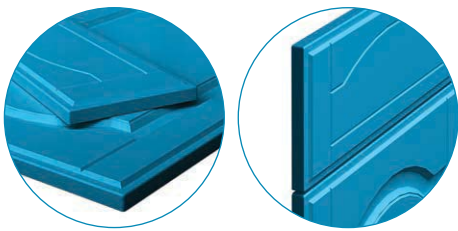

Classic Plus

ACROPOLES

Scanează codul QR pentru a afla mai multe detalii

Decor: STEJAR DELIGHT SY

Finisaje disponibile

ÎNFOLIAT: Mat, Ultramat, Supermat, Forest, Fantezie, Syncro
VOPSIT: Ultramat, Infinit-Mat, Lucios

Classic Plus

ASSOS

Scanează codul QR pentru a afla mai multe detalii

Decor: ULM ELVEȚIAN

Finisaje disponibile

ÎNFOLIAT: Mat, Ultramat, Supermat, Forest, Fantezie, Syncro
VOPSIT: Ultramat, Infinit-Mat, Lucios

Classic Plus

ALLEGRO

Scanează codul QR pentru a afla mai multe detalii

Decor: CALVADOS CHIHLIMBAR

Finisaje disponibile

ÎNFOLIAT: Mat, Ultramat, Supermat, Forest, Fantezie, Syncro
VOPSIT: Ultramat, Infinit-Mat, Lucios

Imaginile sunt cu scop informativ și nu creează obligații contractuale.