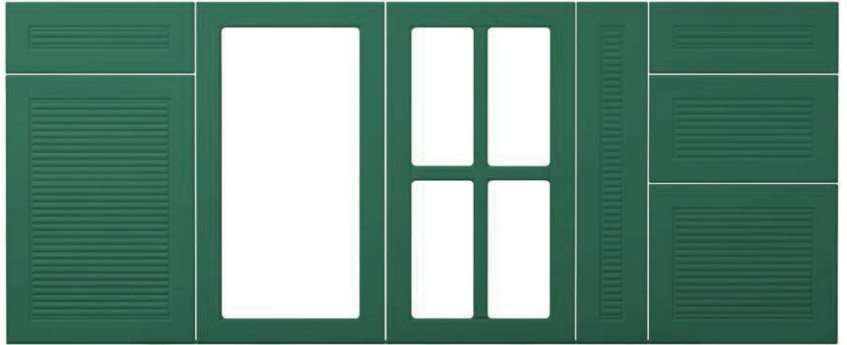

Scanează codul QR
pentru a afla mai
multe detalii

Classic Plus

CALIPSO

Nou!

Scanează codul QR
pentru a afla mai
multe detalii

Decor: RAL 6000

Finisaje disponibile

ÎNFOLIAT: Mat, Ultramat, Supermat, Forest, Fantezie, Synchro
VOPSIT: Ultramat, Infinit-Mat, Lucios