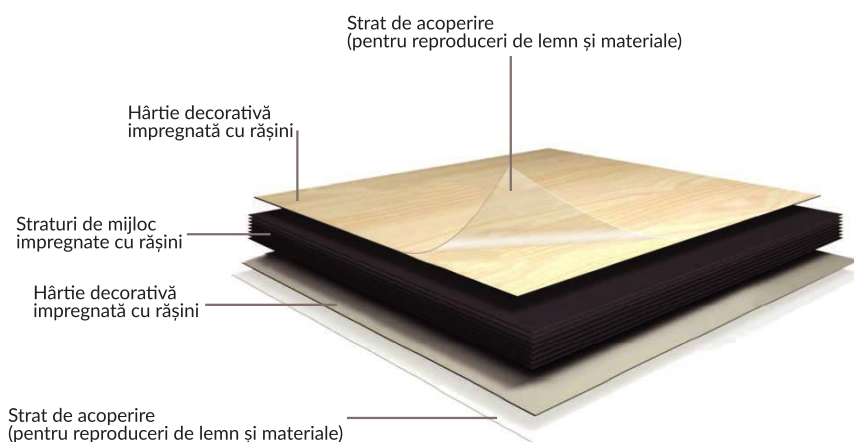

AVANTAJE:

- ✓ Rezistente la uzură, impact și zgârieturi
- ✓ Igienice și sigure pentru alimente
- ✓ Rezistente la pete și ușor de curățat
- ✓ Rezistente la căldură
- ✓ Ușor de procesat
- ✓ Suprafață cu proprietăți antibacteriene