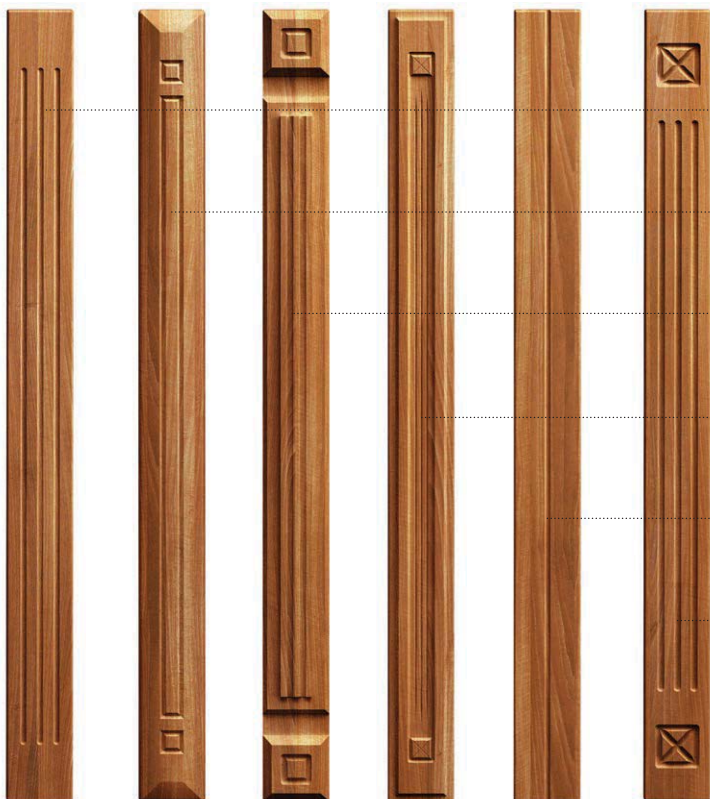

Elemente decorative

LEZENA