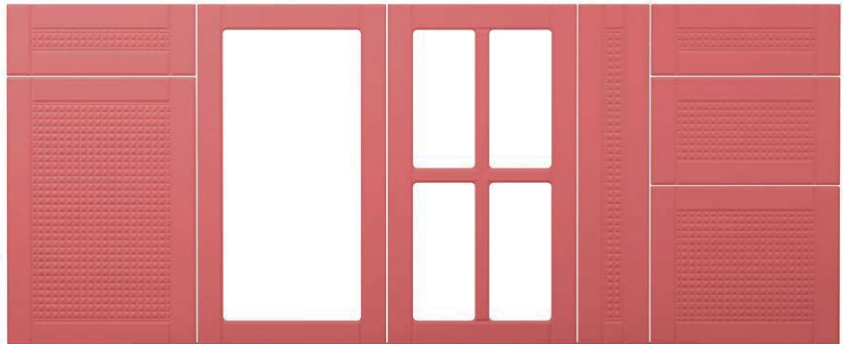

Finisaje disponibile

ÎNFOLIAT: Mat, Ultramat, Supermat, Forest, Fantezie, Synchro
VOPSIT: Ultramat, Infinit-Mat, Lucios

Decor: RAL 3014