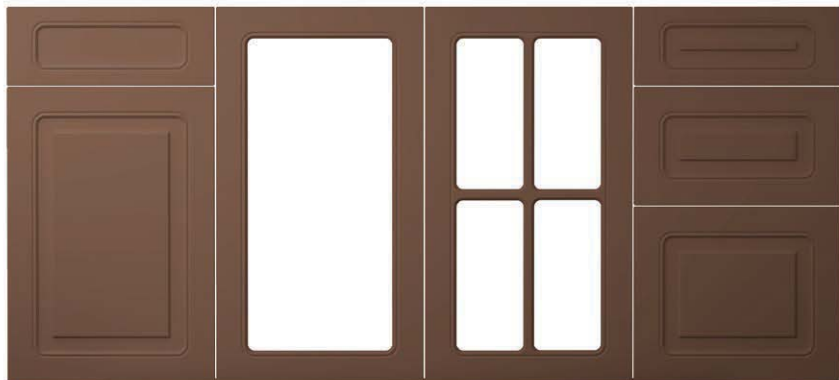

ÎNFOLIAT: Mat, Ultramat, Supermat, Forest, Fantezie, Synchro
VOPSIT: Ultramat, Infinit-Mat, Lucios

Classic

AURORA

Nou!

Decor: RAL 8025

Scanează codul QR
pentru a afla mai
multe detalii

18 mm

Finisaje disponibile