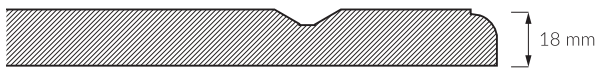

Classic Plus

APOLLO

Nou!

Scanează codul QR pentru a afla mai multe detalii

Decor: RAL 6019

Finisaje disponibile

ÎNFOLIAT: Mat, Ultramat, Supermat, Forest, Fantezie, Synchro
VOPSIT: Ultramat, Infinit-Mat, Lucios

Classic Plus

ATLAS

Nou!

Scanează codul QR pentru a afla mai multe detalii

Decor: STEJAR CANYON

Finisaje disponibile

ÎNFOLIAT: Mat, Ultramat, Supermat, Forest, Fantezie, Synchro
VOPSIT: Ultramat, Infinit-Mat, Lucios

Classic Plus

OLIMPIUS PLUS

Nou!

Scanează codul QR pentru a afla mai multe detalii

Decor: RAL 1016

Finisaje disponibile

ÎNFOLIAT: Mat, Ultramat, Supermat, Forest, Fantezie, Synchro
VOPSIT: Ultramat, Infinit-Mat, Lucios

Imaginile sunt cu scop informativ și nu creează obligații contractuale.