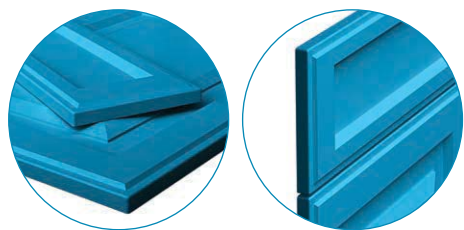

CARTIER

Scanează codul QR
pentru a afla mai
multe detalii

Classic Plus