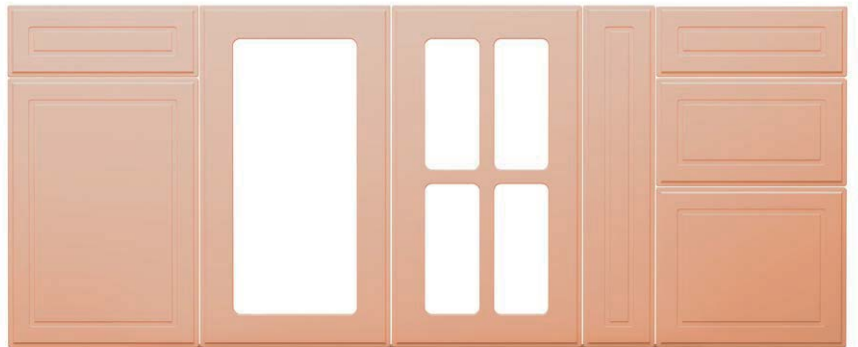

LIFESTYLE

Lifestyle

ALPINE

Nou!

Scanează codul QR
pentru a afla mai
multe detalii

Decor: RAL 1001

Finisaje disponibile

ÎNFOLIAT: Mat, Ultramat, Supermat, Forest, Fantezie, Syncro, Lucios, Metalizat
VOPSIT: Ultramat, Infnit-Mat, Lucios