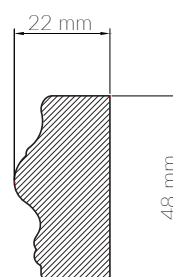

LUNGIME (înfoliat): 2550 mm
LUNGIME (vopsit): 2800 mm
LUNGIME (mdf-brut): 2800 mm
LĂȚIME: 48 mm

Finisaje disponibile

ÎNFOLIAT: Mat, Ultramat, Supermat, Forest, Fantezie, Syncro, Antichizabil
VOPSIT: Ultramat, Infinit-Mat, Lucios
Disponibil BRUT