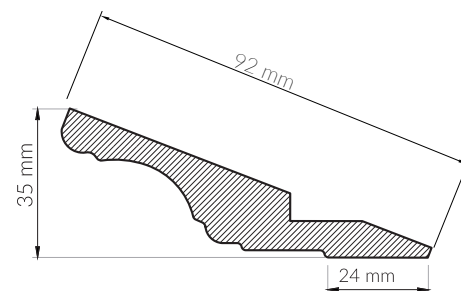

CORNIȘĂ RUSTIC

Specificații tehnice

LUNGIME (infoliat): 2550 mm
LUNGIME (vopsit): 2800 mm
LUNGIME (mdf-brut): 2800 mm
LĂȚIME: 92 mm

Finisaje disponibile

ÎNFOLIAT: Mat, Ultramat, Supermat, Forest, Fantezie, Syncro, Antichizabil
VOPSIT: Ultramat, Infinit-Mat, Lucios
Disponibil BRUT

Elemente decorative