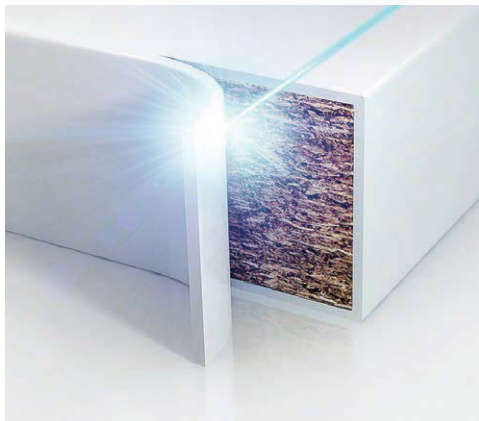

Canturi laser și tehnologie AIRTEC