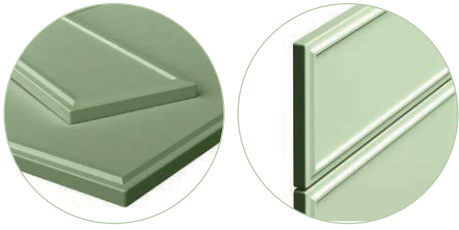

Highclass

MOTIVE