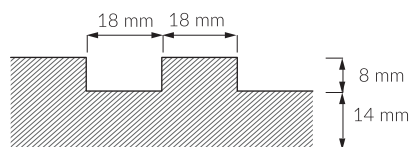

Riflaje

DIMENSION

Scanează codul QR pentru a afla mai multe detalii

Finisaje disponibile

ÎNFOLIAT: Mat, Ultramat, Supermat, Forest, Fantezie, Syncro

VOPSIT: Ultramat, Infinit-Mat, Lucios

Se recomandă ranforsare pe spate.

Riflaje

DIMENSION MAXI

Scanează codul QR pentru a afla mai multe detalii

Finisaje disponibile

ÎNFOLIAT: Mat, Ultramat, Supermat, Forest, Fantezie, Syncro

VOPSIT: Ultramat, Infinit-Mat, Lucios

Se recomandă ranforsare pe spate.

Riflaje

SPACE

Scanează codul QR pentru a afla mai multe detalii

Finisaje disponibile

ÎNFOLIAT: Mat, Ultramat, Supermat, Forest, Fantezie, Syncro

VOPSIT: Ultramat, Infinit-Mat, Lucios

Se recomandă ranforsare pe spate.

Imaginile sunt cu scop informativ și nu creează obligații contractuale.