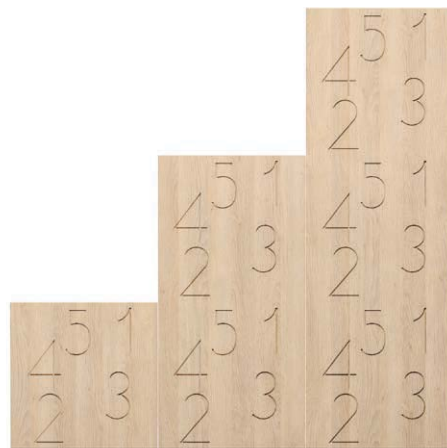

600x600 mm

600x1200 mm

600x1800 mm

Finisaje disponibile

ÎNFOLIAT: Mat, Ultramat, Supermat, Forest, Fantezie, Syncro
VOPSIT: Ultramat, Infini-Mat, Lucios

Scanează codul QR
pentru a afla mai
multe detalii