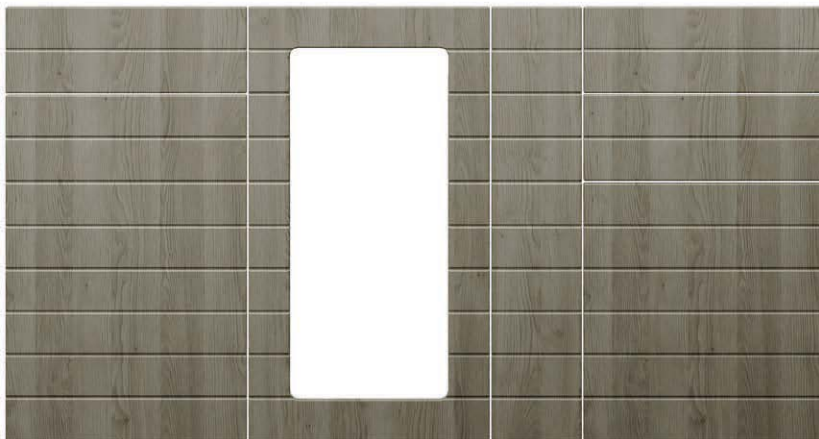

18 mm

Lifestyle

SILVER ZERO

Scanează codul QR pentru
a afla mai multe detalii

18 mm

Decor: STEJAR GLADSTONE ANTRACIT

**Finisaje disponibile**

ÎNFOLIAT: Mat, Ultramat, Supermat, Forest, Fantezie, Syncro, Metalizat, Lucios
VOPSIT: Ultramat, Infinit-Mat, Lucios