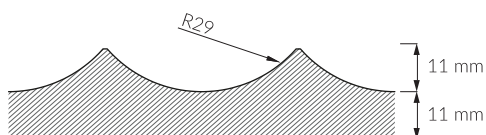

Finisaje disponibile

ÎNFOLIAT: Mat, Ultramat, Supermat, Forest, Fantezie, Syncro

VOPSIT: Ultramat, Infinit-Mat, Lucios

Se recomandă ranforsare pe spate.