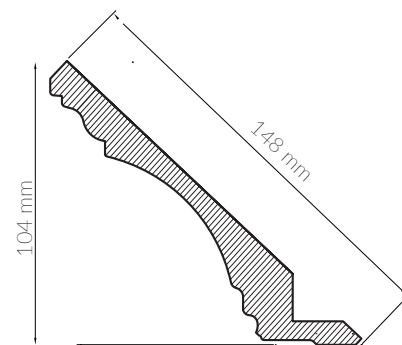

ELEMENTE DECORATIVE

Elemente decorative

CORNIȘĂ RUSTIC MAX

Specificații tehnice

LUNGIME (infoliat): 2550 mm
LUNGIME (vopsit): 2800 mm
LUNGIME (mdf-brut): 2800 mm
LĂȚIME: 133 mm

Finisaje disponibile

ÎNFOLIAT: Mat, Ultramat, Supermat, Forest, Fantezie, Syncro, Antichizabil
VOPSIT: Ultramat, Infinit-Mat, Lucios
Disponibil MDF-BRUT