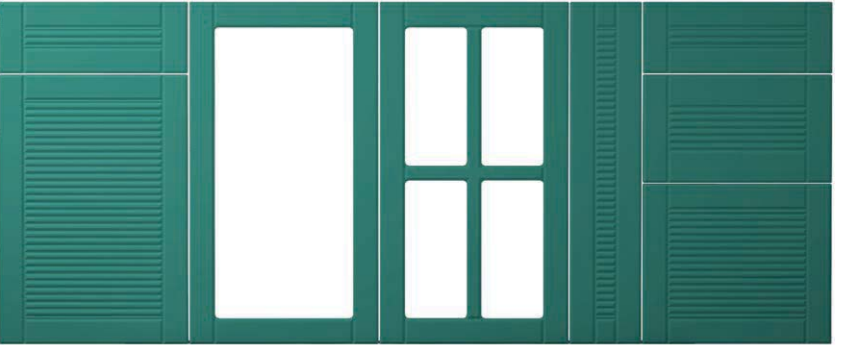

Classic Plus

ENIGMA

Nou!

Scanează codul QR pentru a afla mai multe detalii

Decor: RAL 6033

Finisaje disponibile

ÎNFOLIAT: Mat, Ultramat, Supermat, Forest, Fantezie, Synchro
VOPSIT: Ultramat, Infinit-Mat, Lucios