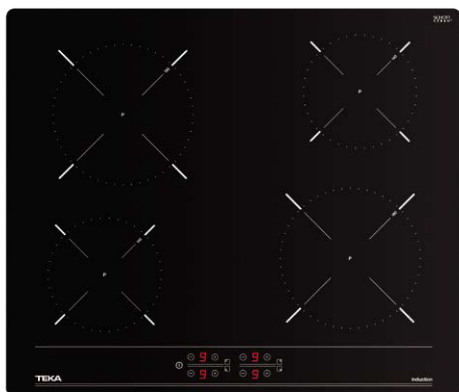

Cuptor electric
HLB 8400 BK

Chiuvetă Tegrinite
Estela 50 B-TQ

Plită pe gaz
GZC 64300 XBC

Soluții complete pentru electrocasnice de la TEKA

Sisteme complete pentru bucătăria ta

Cuptor electric

HLB 8400 BK

Cuptor electric

iOVEN P

Plită electrică cu inducție

IBC 64000 TTC

Plită pe gaz

GZC 64300 XBC

Chiuveță Tegrante

ASTRAL 45B

Chiuveță Tegrante