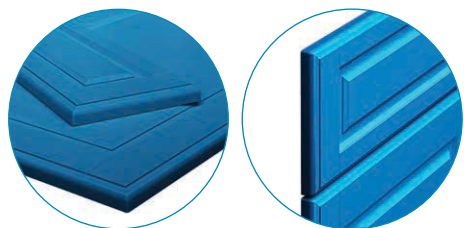

Classic Plus

TELESTO

Nou!