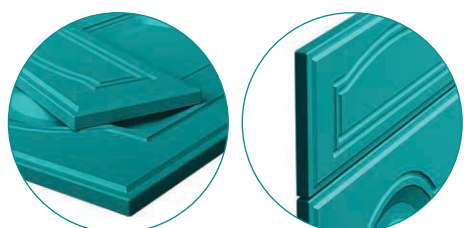

Antik

FEDOR-ANT

Scanează codul QR pentru a afla mai multe detalii

Antik

RUSTIC-ANT

Scanează codul QR pentru a afla mai multe detalii

Decor: STEJAR CANYON

Finisaje disponibile