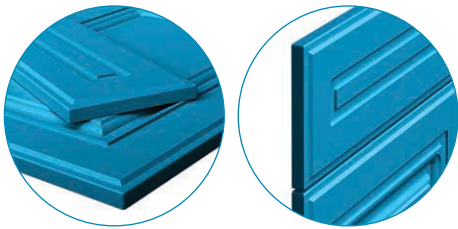

Classic Plus

ALLEGRO

Scanează codul QR pentru a afla mai multe detalii

Decor: CALVADOS CHIHLIMBAR

Finisaje disponibile

ÎNFOLIAT: Mat, Ultramat, Supermat, Forest, Fantezie, Syncro
VOPSIT: Ultramat, Infinit-Mat, Lucios