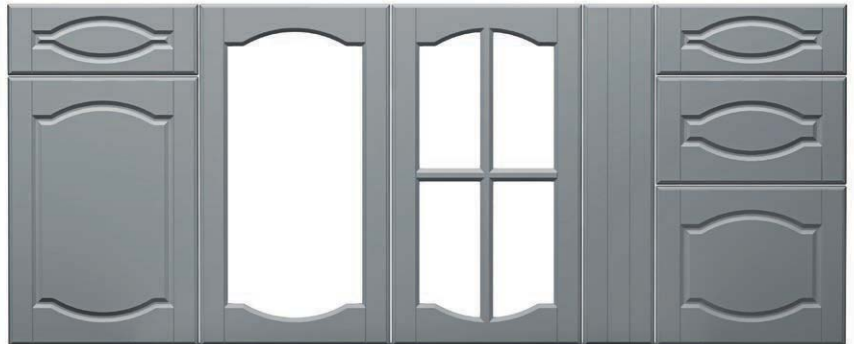

Classic Plus

JUPITER

Nou!

Scanează codul QR
pentru a afla mai
multe detalii

Decor: RAL 9001

Finisaje disponibile

ÎNFOLIAT: Mat, Ultramat, Supermat, Forest, Fantezie, Synchro
VOPSIT: Ultramat, Infinit-Mat, Lucios