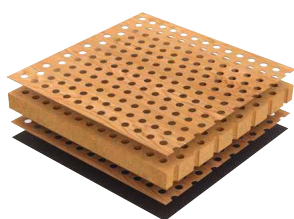

PANOURI ACUSTICE PERFORATE

Aranjarea elementelor acustice în cameră (acoperirea peretelui/tavanului, elementele de mobilier sau ușile), precum și designul PANOURILOR ACUSTICE PERFORATE joacă un rol crucial în planificarea acusticii camerei.

PANOURILE ACUSTICE PERFORATE contribuie semnificativ la confortul acustic în cameră.

Pentru proiecte speciale, putem personaliza produsele acustice cu imprimare digitală ce include accente optice deosebite.

ACUSTIC - A