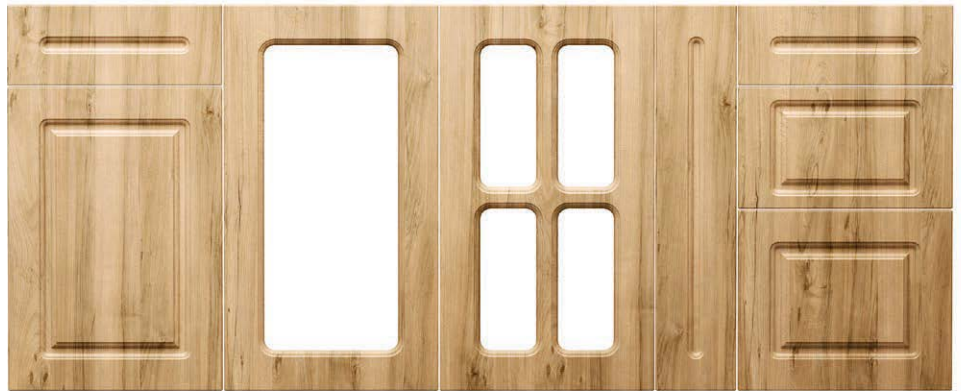

Scanează codul QR
pentru a afla mai
multe detalii

18 mm

Decor: **STEJAR BURLINGTON**

Finisaje disponibile

ÎNFOLIAT: Mat, Ultramat, Supermat, Forest, Fantezie, Syncro
VOPSIT: Ultramat, Infinit-Mat, Lucios

Classic