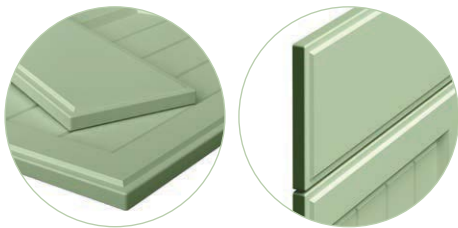

Decor: STEJAR BURLINGTON

Finisaje disponibile

ÎNFOLIAT: Mat, Ultramat, Supermat, Forest, Fantezie, Syncro
VOPSIT: Ultramat, Infinit-Mat, Lucios

Highclass

SANTORINI

Scanează codul QR
pentru a afla mai
multe detalii