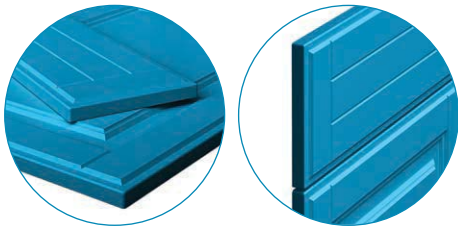

Classic Plus

OLIMPUS