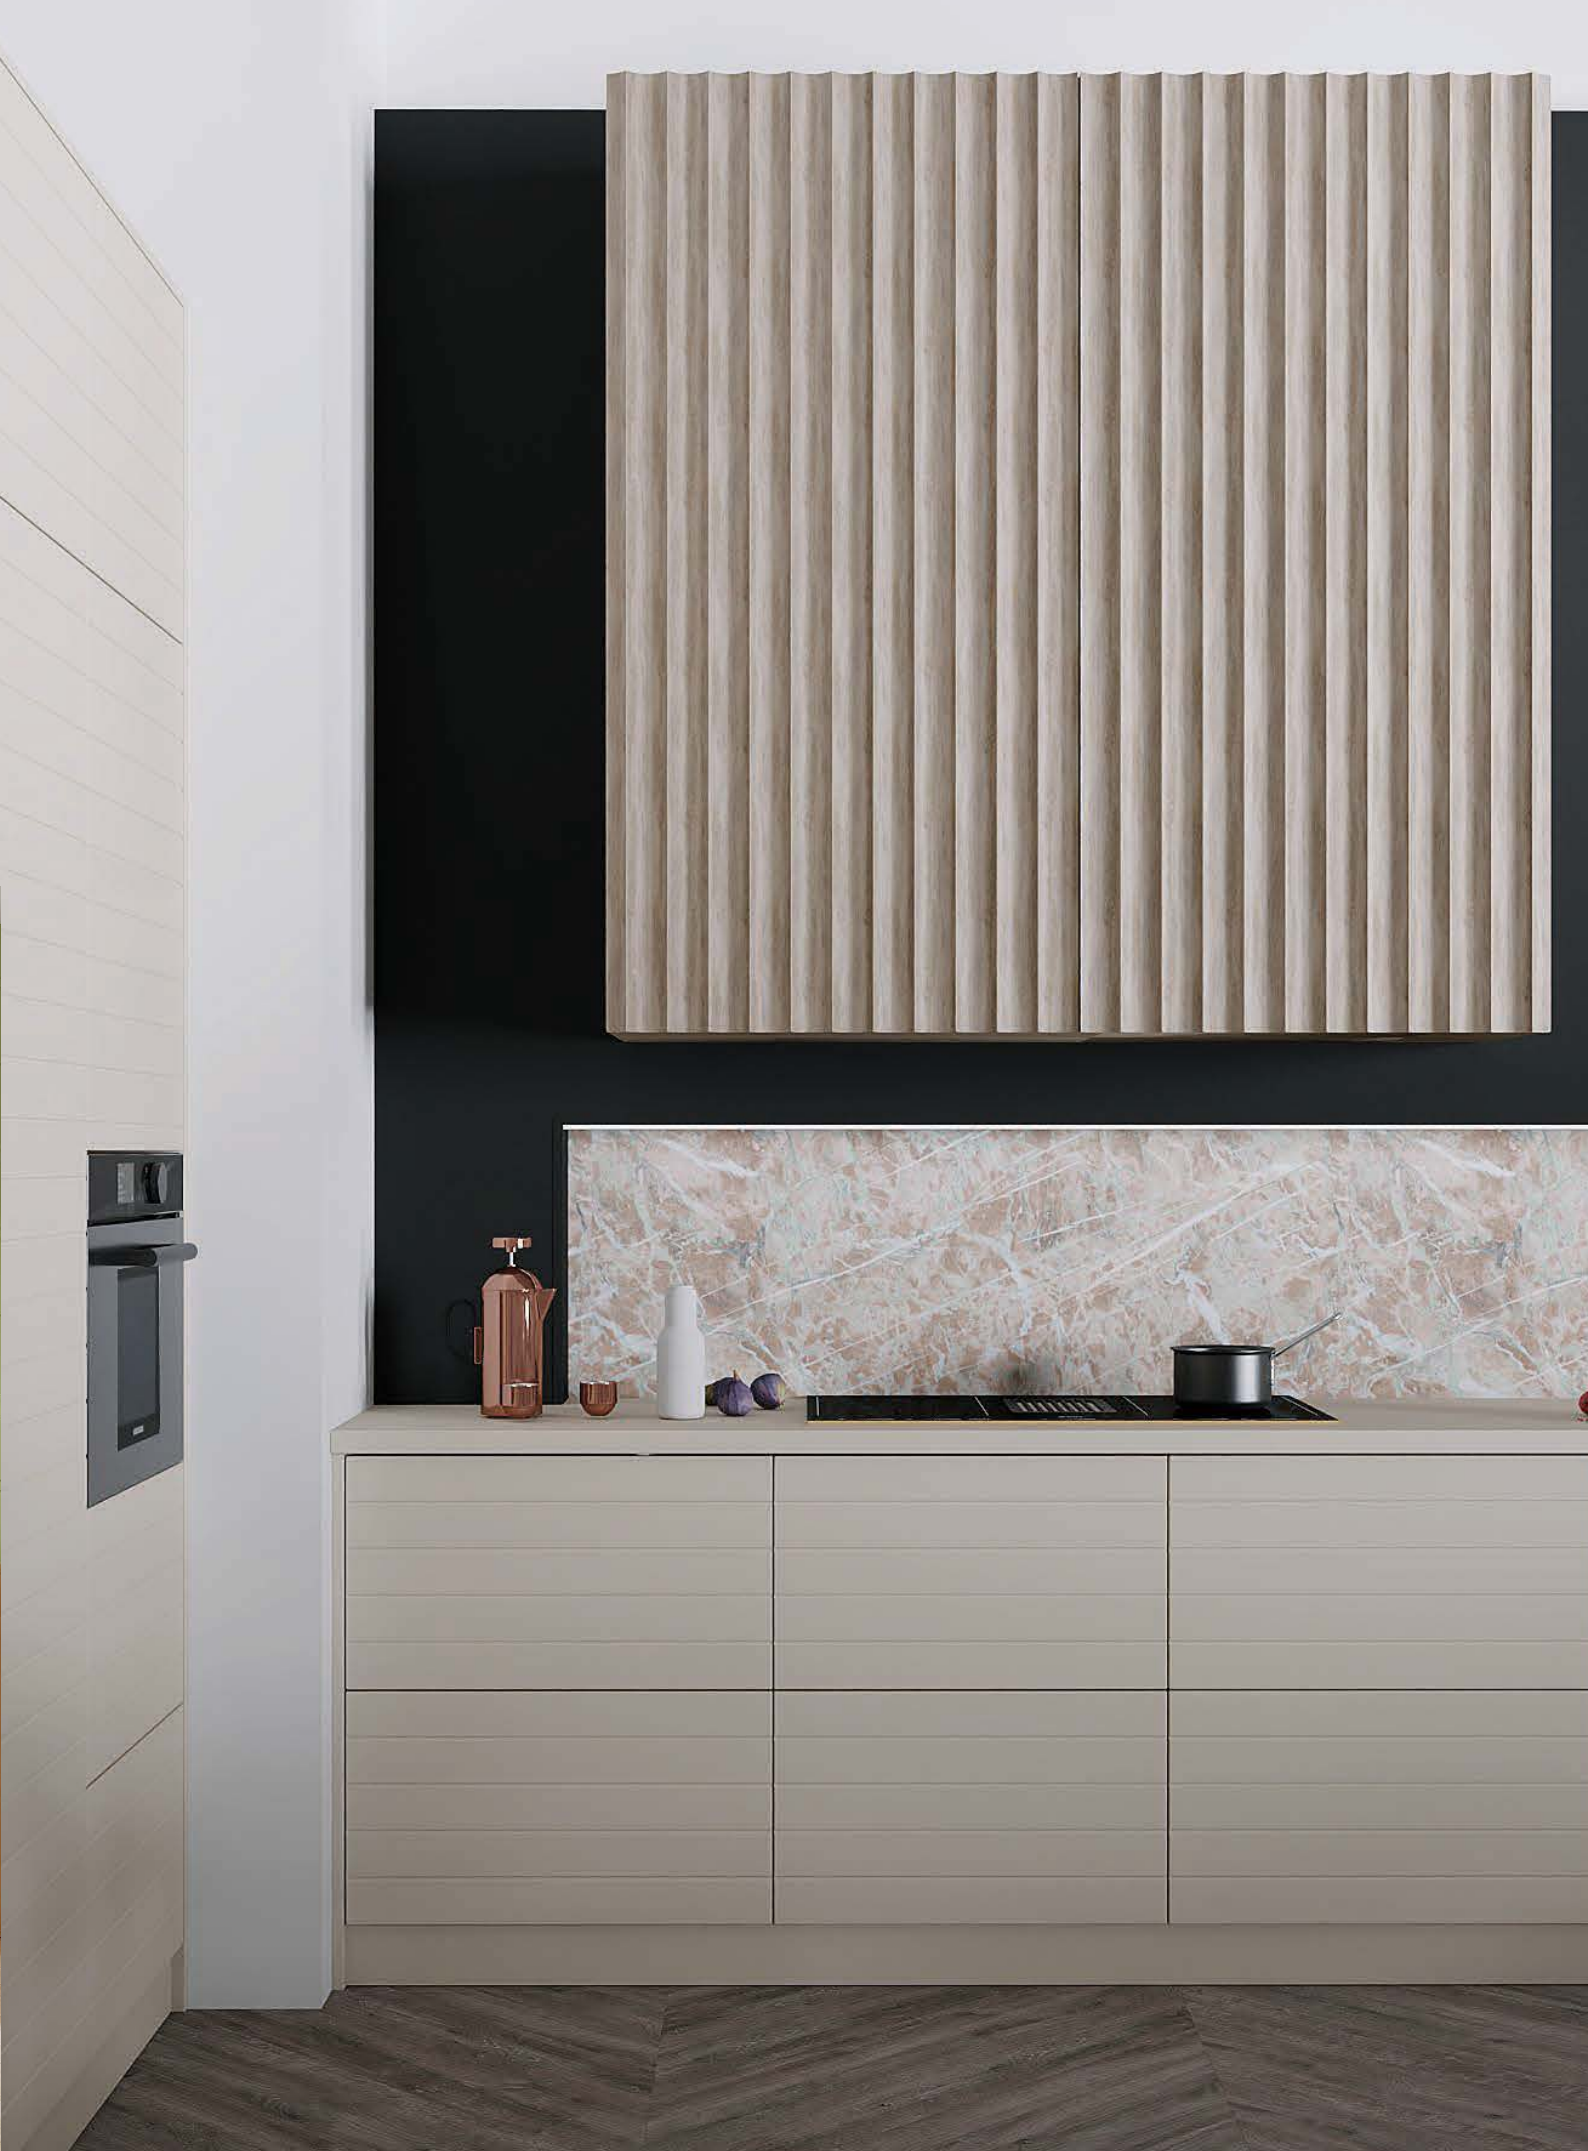

CLASSIC PLUS

Classic Plus

PARAGON

Nou!

Scanează codul QR
pentru a afla mai
multe detalii

Decor: RAL 2012

Finisaje disponibile

ÎNFOLIAT: Mat, Ultramat, Supermat, Forest, Fantezie, Synchro
VOPSIT: Ultramat, Infinit-Mat, Lucios