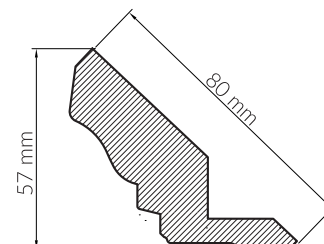

CORNIȘĂ RUSTIC MINI

Specificații tehnice

LUNGIME (infoliat): 2550 mm
LUNGIME (vopsit): 2800 mm
LUNGIME (mdf-brut): 2800 mm
LĂȚIME: 80 mm

Finisaje disponibile

ÎNFOLIAT: Mat, Ultramat, Supermat, Forest, Fantezie, Syncro, Antichizabil
VOPSIT: Ultramat, Infinit-Mat, Lucios
Disponibil BRUT

Imaginile sunt cu scop informativ și nu creează obligații contractuale.