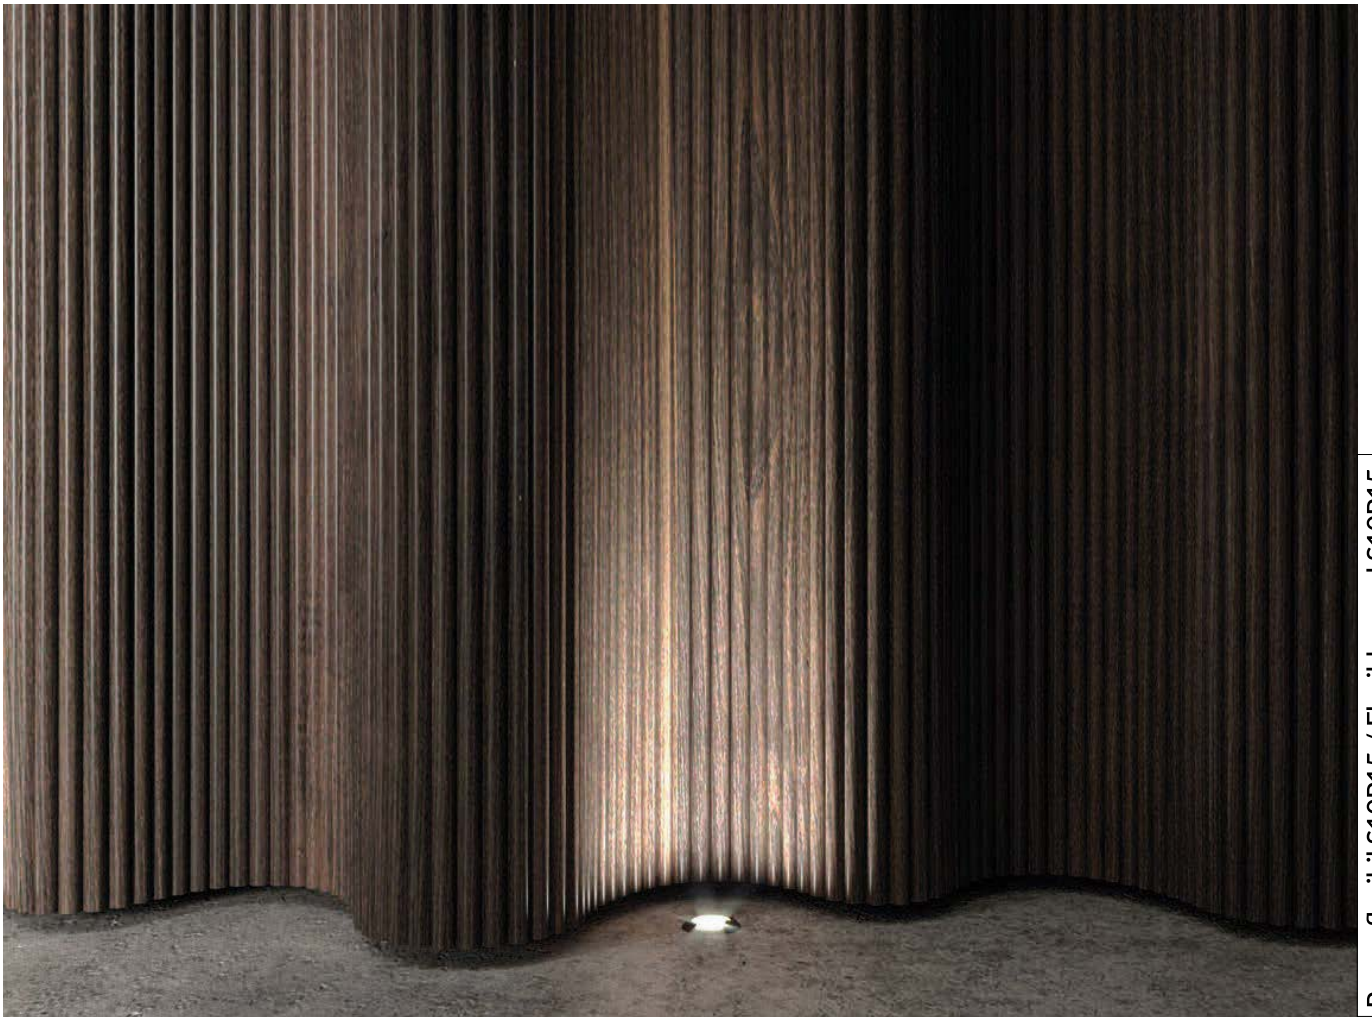

Panou flexibil S10P15 / Flexible panel S10P15