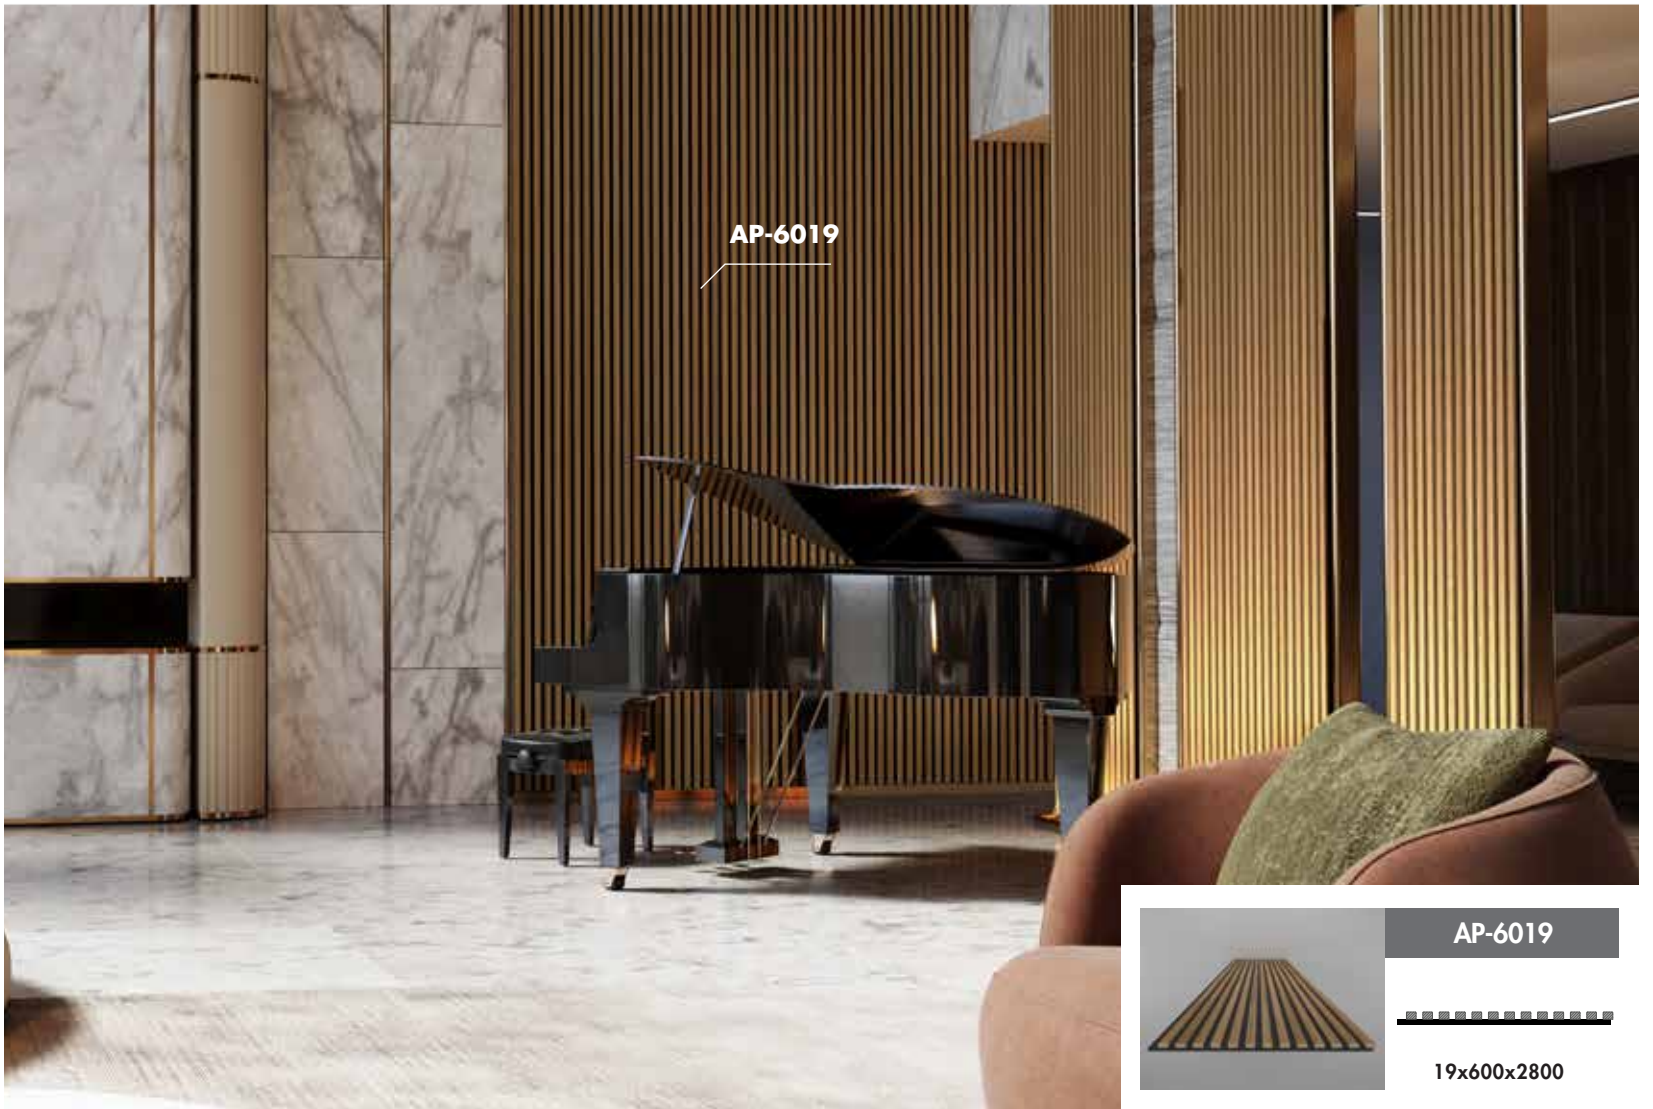

ECHOART AKUSTİK DUVAR KAPLAMASI TEKNİK ÖZELLİKLER ECHOART ACOUSTIC WALL COVERING TECHNICAL PROPERTIES

AKUSTİK KEÇE ÖZELLİKLERİ	TEST METODU	BİRİM	İSTENİLEN DEĞER
YOĞUNLUK	EN ISO 9073-1	[g/m²]	Yüksek Yoğunluklu Polyester Keçe
KALINLIK	TS EN 9073-2	[mm]	9 ± 0,2
EN ÖLÇÜLERİ	-	[mm]	600 ± 2
BOY ÖLÇÜLERİ	-	[mm]	2440 ± 2 2800 ± 2
YANGINA KARŞI TEPKİSİNİN SINIFLANDIRILMASI	EN 13501-1	[Class]	B
COLOR FASTNESS /RENK HASLIĞI	ISO 105 B02:2014 Metot 3	Seviye	4
OEKO-TEX STANDART 100	EN ISO 17050-1	-	Uygun
GERİ DÖNÜŞÜM ORANI (KEÇE- PET)	%100 Geri Dönüştürülebilir. (%60 geri dönüştürülebilir malzemeden üretilmiştir.)		

FOLYO ÖZELLİKLERİ	TEST METODU	BİRİM	FOLYO TİPLERİ			
			MAT	SOFT TOUCH	SUPRAMAT	FINISH FOLYO
KALINLIK	EN ISO 11833-2	[mm]		0,20 ± 10%	0,25 ± 10%	0,20 ± 10%
RENK ÖLÇÜMÜ	DIN 5033-4	ΔE	≤ 0.65	≤ 0.65	≤ 0.65	≤ 0.65
ÇİZİLME DAYANIMI- ERICSEN	ISO 4586-2	N	≥ N	≥ N	≥ N	≥ N
UV DAYANIMI (50 HOURS)	TS EN 4892 (1-2-3)	ΔE	≤ 0.65	≤ 0.65	≤ 0.65	≤ 0.65
YAPIŞMA DAYANIMI	TS EN 323	[N/mm²]	≥ 0,55			
MİKRO ÇİZİLMELERE KARŞI DİRENÇ	TS CEN / TS 16611 (Method A)	[% değişim]	≤ 10			

AKUSTİK PANEL SERTİFİKALARI	TEST METODU	BİRİM	İSTENİLEN DEĞER
SES YUTUM KATSAYISI	TS EN ISO 354 ASTM C423		Montaj tipini göre değişir. (Tablo1)
FORMALDEHİT EMİSYON SINIFI	TS EN ISO 12460-5 ASTM D 6007	[mg/100gr] [ppm]	E0, E1, CARB2, TSCA
EPD SERTİFİKASI	ISO 14025 EN 15804		EPD Sertifikası
GREENGUARD / GREENGUARD GOLD SERTİFİKASI	UL 2818		Greenguard / Greenguard Gold Sertifikası

MONTAJ TİPİ	KEÇE KALINLIĞI (MM)	ÇITA BOŞLUĞU (MM)	ÇITA GENİŞLİĞİ (MM)	NRC	AKUSTİK SINIFI (ISO 11654'E GÖRE)	KULLANIM ALANI	İZOLASYON (MM)	HAVA BOŞLUĞU (MM)
A	9	19,15	27	0,50	C veya D Sınıfı	Duvar	-	-
D-20	9	19,15	27	0,70	C Sınıfı	Duvar	-	25
D-50	9	19,15	27	0,80	B Sınıfı	Duvar	-	50
D-50 + İzolasyon	9	19,15	27	1,00	A Sınıfı	Duvar	40	10

Tablo 1: Montaj Tiplerin göre Ses Yutum Performansı