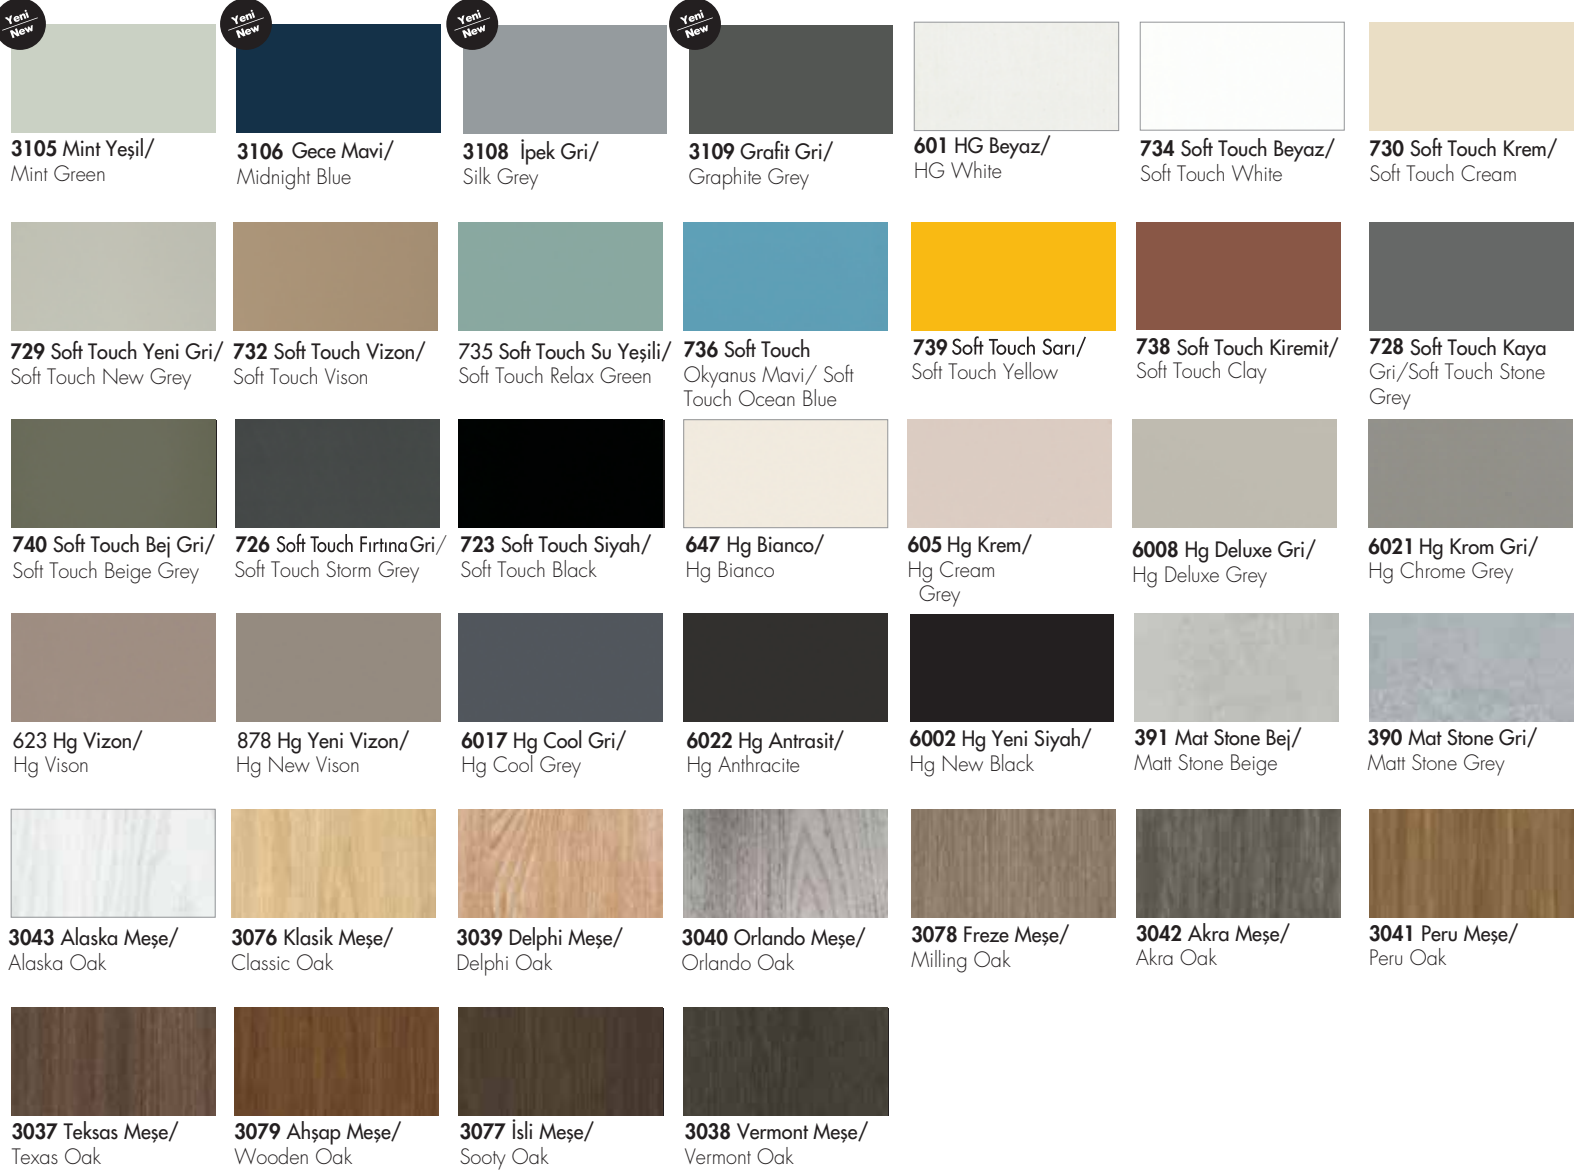

Trendy Panel
735
Soft Touch Su Yeşili/
Soft Touch Relax Green

Trendy Panel
Soft Touch Siena Ahşap
Soft Touch Siena Wood

TRENDY ELEGAN RENK VE DOKULAR

TRENDY ELEGANCE COLORS AND TEXTURES

2.GRUP

2.Group

3.GRUP