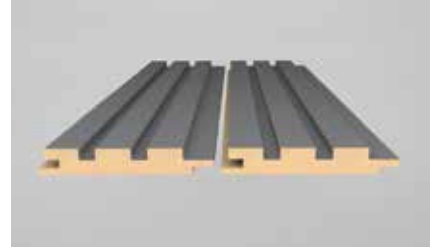

PROFILE
PROFIL

LB-2250
3015 SUPRAMAT MAKARON YEŞİL/
SUPRAMAT MACARON GREEN

LB-2250

12x115x2800 mm

**Trendy Panel
3037
Teksas Meşe/
Texas Oak**

LB-3771-Y

18x126x2800 mm

Tasarımın profili yeniden şekilleniyor!