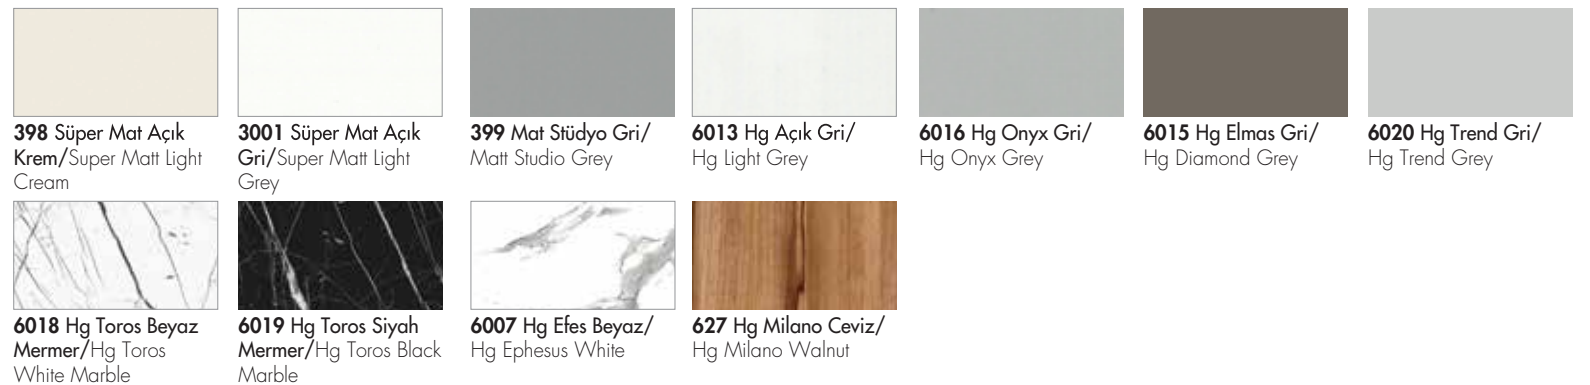

3.GRUP

3.Group